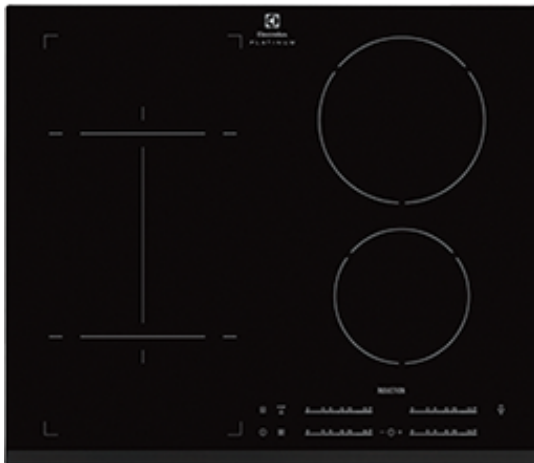

EHI9654HFK BI Hob

Эта варочная поверхность позволит вам не сдерживать творческие порывы

Индукционная варочная поверхность Infinite подарит вам максимум свободы. Посуде достаточно закрывать одно из четырех перекрестий – при этом она может иметь любой размер и форму, и ставить ее можно куда угодно.

Варочная панель со скрытыми возможностями для приготовления на большую компанию

Функция «Бридж» («Объединение») этой варочной панели не требует лишнего места – но она открывает вам новые возможности приготовления. Эта функция превращает две обычные конфорки в одну большую.

Technical Specs :

- Рекомендованная цена : 43990.00
- Размеры для встраивания (ВхШхГ), мм : 55x560x490
- Тип : Электрическая варочная панель
- Цвет ручек : Нет ручек
- Цвет : Чёрный
- Тип рамки : Без рамки, 1 скошенный край
- Функции безопасности : Автоматическое отключение
- Функции управления : 3-ступенчатое остаточное тепло, Акустический сигнал, Автоматическое увеличение мощности , Бустер, Функция Bridge , Защита от детей, Таймер прямого отсчета, Эко-таймер на отключение, Hob-hood connection, Блокировка панели управления, Механический таймер, Отключение сигналов, Функция Stop&Go, Таймер на отключение
- Страна производства : Германия
- Radius cutting : 5
- Энергопотребление : — — — — —
- Общая потребляемая мощность, Вт : 7400
- Кабель питания : есть
- Вилка : нет
- Основные данные : — — — — —
- Левая передняя конфорка : 2300/3200W/210mm
- Левая задняя конфорка : 2300/3200W/210mm
- Средняя передняя конфорка : 0W/0mm
- Средняя задняя конфорка : 0W/0mm
- Правая передняя конфорка : 1400/2500W/145mm
- Правая задняя конфорка : 1800/2800W/180mm
- Дополнительные данные : — — — — —
- Тип управления : Электронное, Сенсорное со слайдерами DirectAccess
- Номинальное напряжение, В : 220-240
- Вес NET, кг : 10.76
- Продуктовый код (PNC) : 949 596 399
- Штрих-код : 7332543420131
- Размеры и вес : — — — — —
- ProductTitle : Infinite Bridge ?????????? ????????? ???????