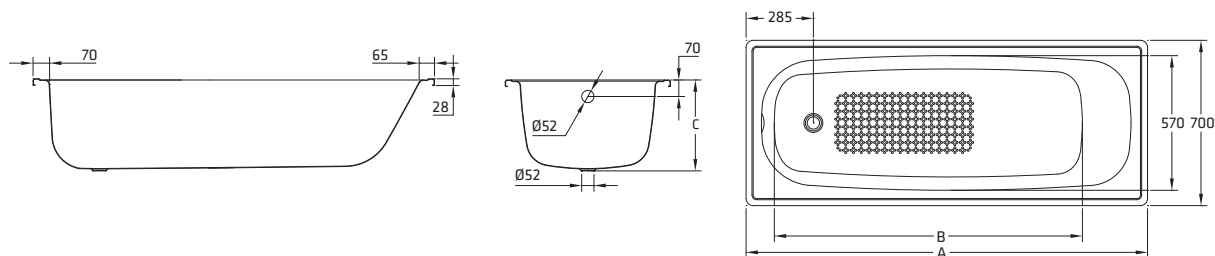

СТАНДАРТЫ

Маркировка CE согласно EN 14516-CL1+CL2, Сертификат EPD (Экологическая декларация продукции) (Environdec.com) согласно ISO 14025.