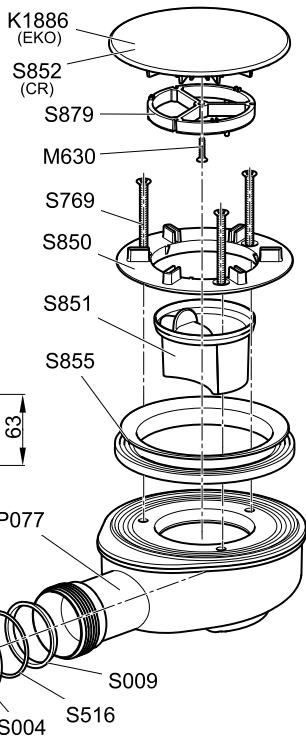

- **(CZ)** Odtoková souprava vaničková chrom
- **(SK)** Odtoková súprava vaničková chróm
- **(RUS)** Выпускной комплект для душевого поддона, хромированный пластик
- **(GB)** Shower waste set chrome
- **(D)** Ablaufgarnitur für Duschwannen verchromt
- **(HU)** Zuhanytálca lefolyószett króm
- **(RO)** Sifon cădiță set, cromat
- **(PL)** Brodzikowy zestaw odpływowy chrom

A491CR