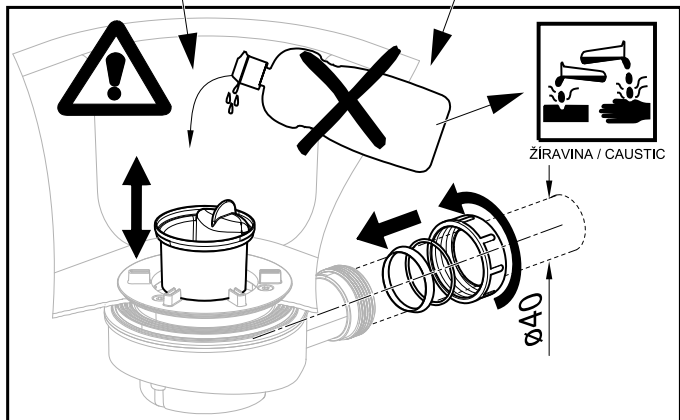

(CZ) Výrobce:
(SK) Výrobca:
(RUS) Производитель:
(GB) Producer:
(D) Produzent:
(HU) Gyártó:

(RO) Producătorul:
(PL) Producent:

Alca plast, s. r. o., Bratislavská 2846
690 02 Břeclav, Česká republika
Tel.: +420 519 326 499, +420 519 323 456 – prodej ČR
Tel.: +420 519 361 641 – export , Fax: +420 519 330 621
e-mail: alcaplast@alcaplast.cz , www.alcaplast.cz