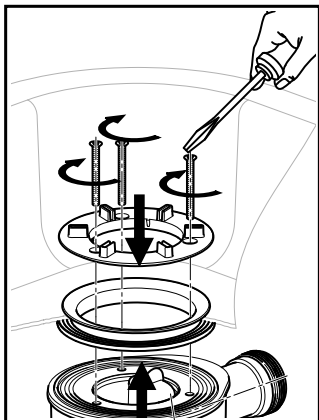

(CZ) Výrobce:
(SK) Výrobca:
(RUS) Производитель:
(GB) Producer:
(D) Produzent:
(HU) Gyártó:

(RO) Producătorul:
(PL) Producent:

Alca plast, s. r. o., Bratislavská 2846
690 02 Břeclav, Česká republika
Tel.: +420 519 326 499, +420 519 323 456 – prodej ČR
Tel.: +420 519 361 641 – export , Fax: +420 519 330 621
e-mail: alcaplast@alcaplast.cz , www.alcaplast.cz