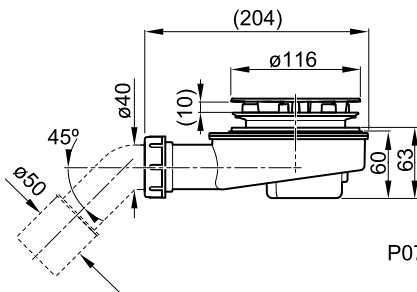

- **(CZ)** Odtoková souprava vaničková chrom
- **(SK)** Odtoková súprava vaničková chróm
- **(RUS)** Выпускной комплект для душевого поддона, хромированный пластик
- **(GB)** Shower waste set chrome
- **(D)** Ablaufgarnitur für Duschwannen verchromt
- **(HU)** Zuhanytálca lefolyószett króm
- **(RO)** Sifon cădiță set, cromat
- **(PL)** Brodzikowy zestaw odpływowy chrom

A491CR