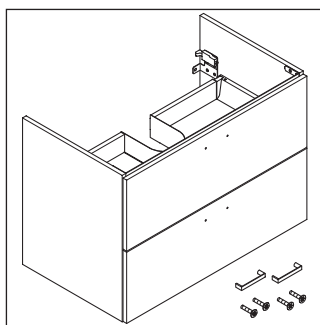

XBase

XB 6190

Инструкция по монтажу

D-Code # 034285

Указания по применению

Серия мебели для ванной комнаты соответствует действующим нормам и директивам на момент поставки и сконструирована для использования в ванных комнатах. Непосредственное орошение водой, например, во время мытья под душем следует избегать.