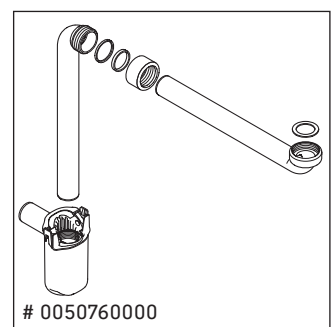

XBase

XB 6190

Инструкция по монтажу

D-Code # 034285

Указания по применению

Серия мебели для ванной комнаты соответствует действующим нормам и директивам на момент поставки и сконструирована для использования в ванных комнатах. Непосредственное орошение водой, например, во время мытья под душем следует избегать.