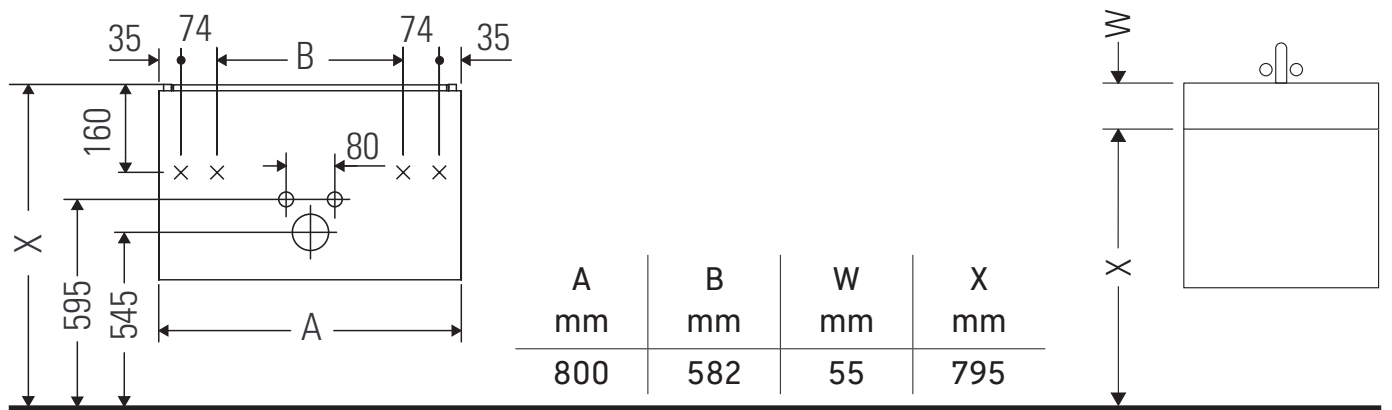

XBase

XB 6190

Инструкция по монтажу

D-Code # 034285

Указания по применению

Серия мебели для ванной комнаты соответствует действующим нормам и директивам на момент поставки и сконструирована для использования в ванных комнатах. Непосредственное орошение водой, например, во время мытья под душем следует избегать.