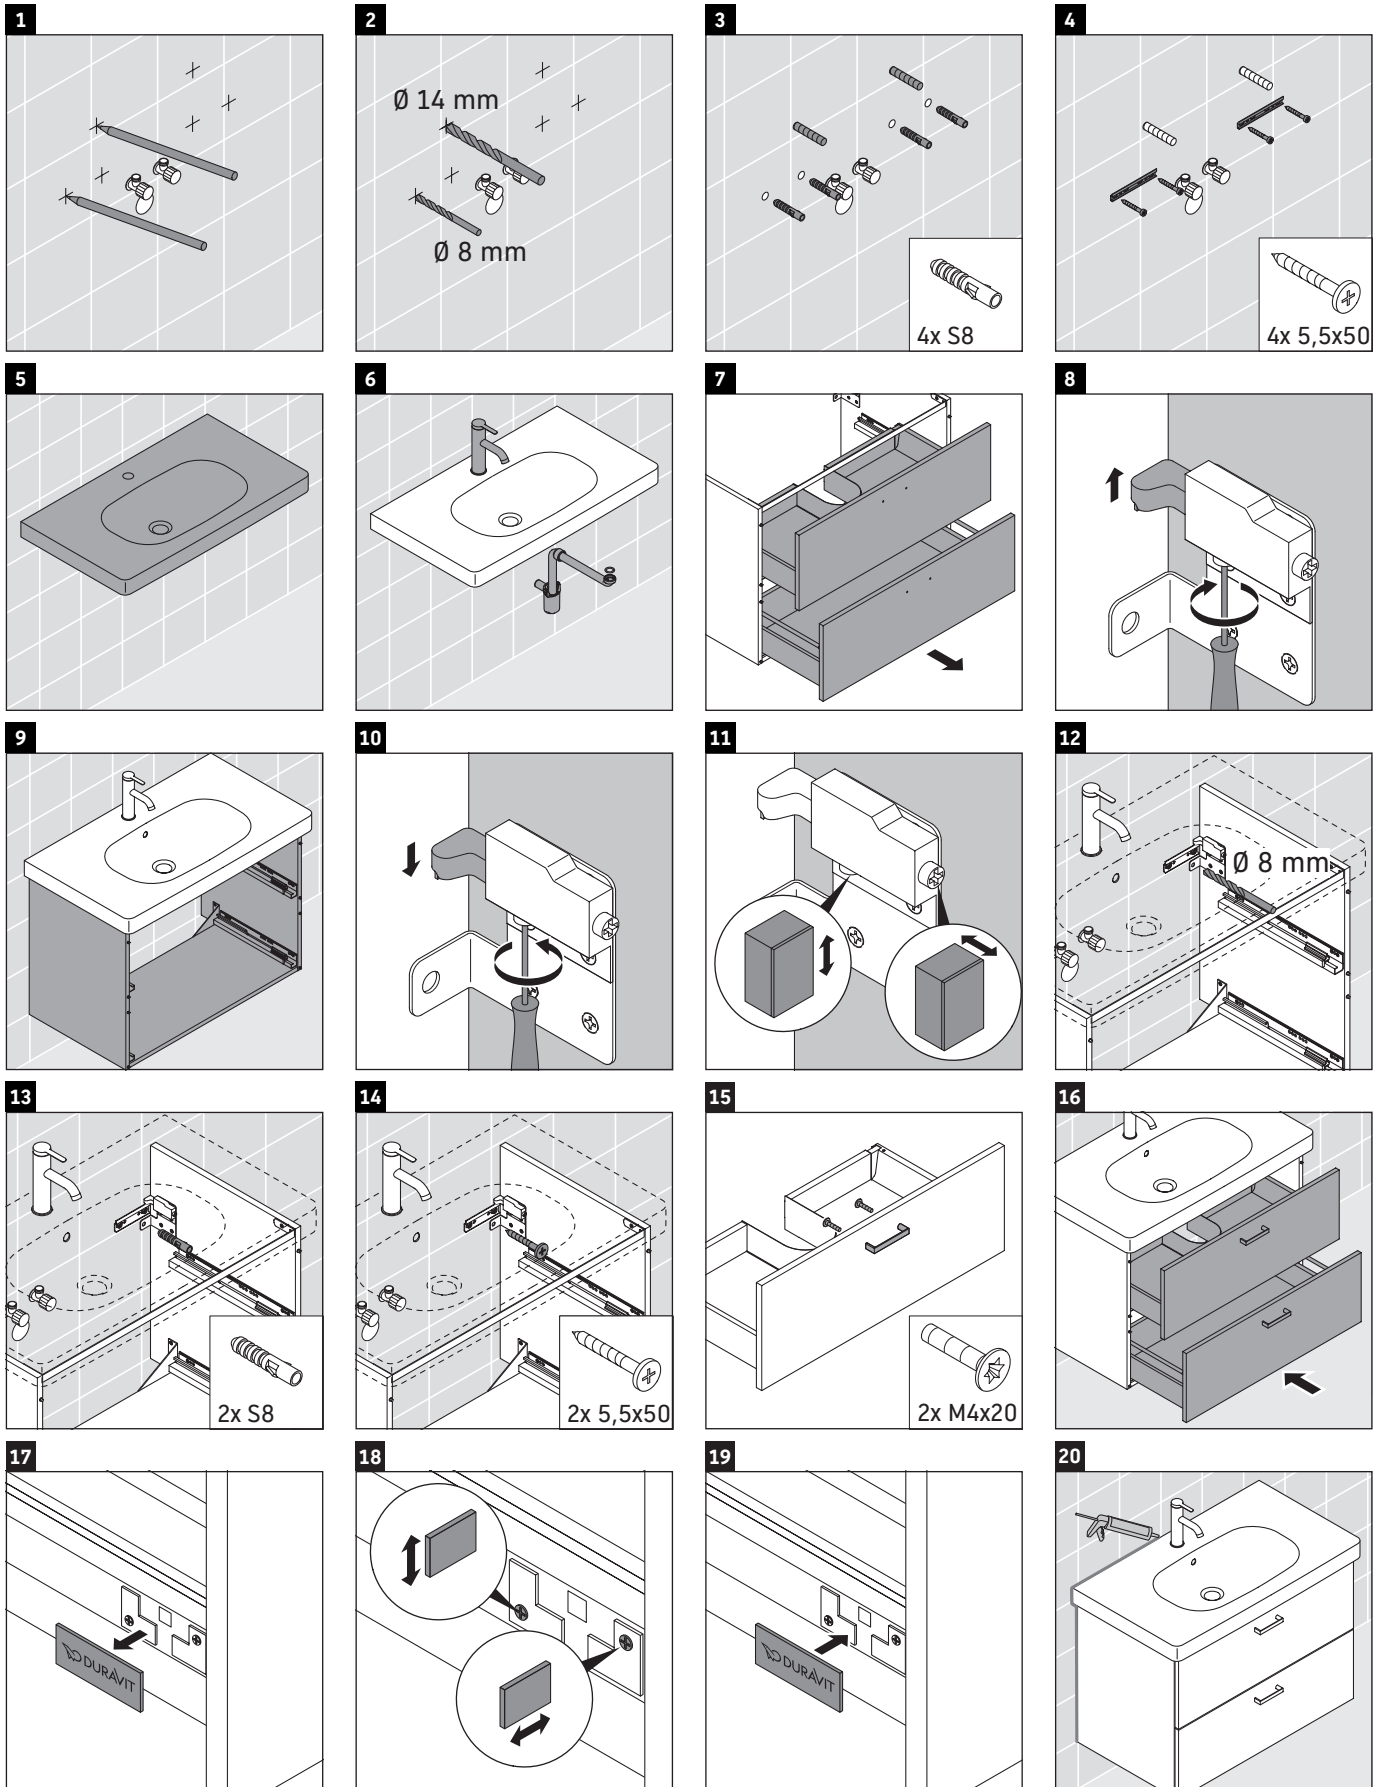

Order no. XB6190/19.01.1