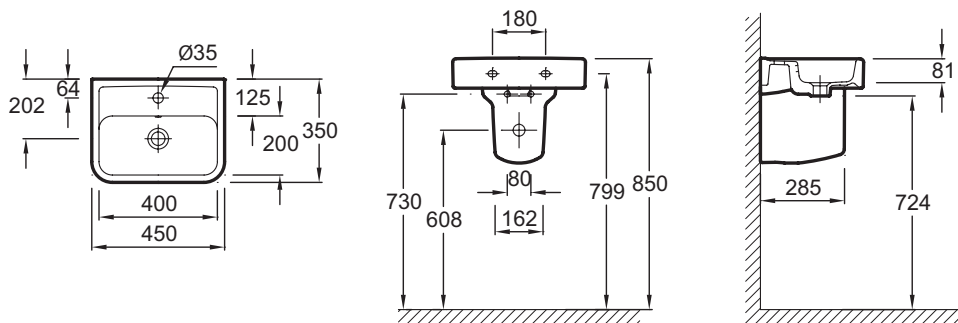

### Технические характеристики

- РАЗМЕРЫ (СМ): 45 x 35 см
- РАЗМЕТКА СВЕРЛЕНИЯ ОТВЕРСТИЯ ДЛЯ СМЕСИТЕЛЯ: С 1 отверстием
- УСТАНОВКА: Стандартные
- ПРОДУКТ В КОМПЛЕКТЕ: (смеситель заказывается отдельно)
- Рекомендуемые смесители: Коллекция Toobi
- ВЕС: 8,7 кг
- ОТВЕРСТИЯ ДЛЯ СВЕРЛЕНИЯ: С 1 отверстием для смесителя
- ОТВЕРСТИЕ ПЕРЕЛИВА: С отверстием перелива
- РЕКОМЕНДОВАННЫЙ СМЕСИТЕЛЬ: Toobi

### Общая информация

Спецификация продукта: Умывальник 45 x 35 см. E4493. Коллекция: REPLAY. РАЗМЕРЫ (СМ): 45 x 35 см. ВЕС: 8,7 кг. РАЗМЕТКА СВЕРЛЕНИЯ ОТВЕРСТИЯ ДЛЯ СМЕСИТЕЛЯ: С 1 отверстием. ОТВЕРСТИЯ ДЛЯ СВЕРЛЕНИЯ: С 1 отверстием для смесителя. УСТАНОВКА: Стандартные. ОТВЕРСТИЕ ПЕРЕЛИВА: С отверстием перелива. ПРОДУКТ В КОМПЛЕКТЕ: (смеситель заказывается отдельно). РЕКОМЕНДОВАННЫЙ СМЕСИТЕЛЬ: Toobi. Рекомендуемые смесители: Коллекция Toobi.