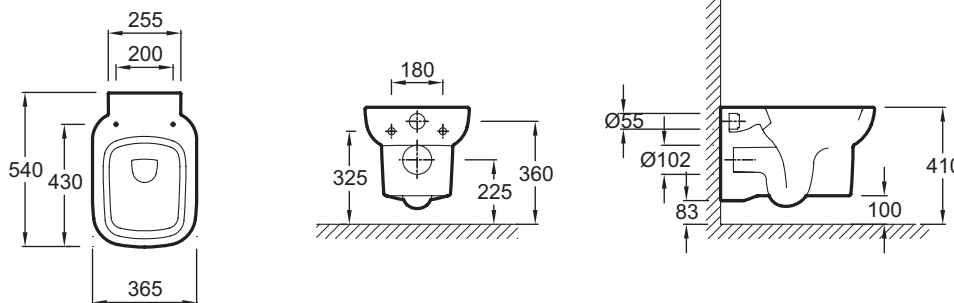

E4833

Коллекция: REPLAY

Отделка*:

00 - Белый

Общие характеристики:

Преимущества для конечного пользователя

- Мягкий дизайн: плавные, мягкие, оптикаемые линии в коллекции Replay
- Экономичность: предназначен для эффективного использования воды (2,6/4 л или 3/6 л)
- Простой уход: унитаз, устанавливаемый вплотную к стене и скрытые крепежи для быстрой и легкой уборки

Технические характеристики

- РАЗМЕРЫ (СМ): 54 x 36,50 см
- МАТЕРИАЛ: Керамика
- ВЫСОТА: Стандартные
- ПРОДУКТ В КОМПЛЕКТЕ: (крышка-сиденье не в комплекте)
- ВЕС: 25 кг
- РАСХОД ВОДЫ: 2,6/4 л и 3/6 л
- ОБОД: Стандарт

Связанные продукты

- 4964К: Крышка-сиденье с шарнирами из нержавеющей стали
- 4844К, E4834

Общая информация

Спецификация продукта: Подвесной унитаз без крышки, 57 x 36,5 см. E4833. Коллекция: REPLAY. РАЗМЕРЫ (СМ): 54 x 36,50 см. ВЕС: 25 кг. МАТЕРИАЛ: Керамика. РАСХОД ВОДЫ: 2,6/4 л и 3/6 л. ВЫСОТА: Стандартные. ОБОД: Стандарт. ПРОДУКТ В КОМПЛЕКТЕ: (крышка-сиденье не в комплекте).