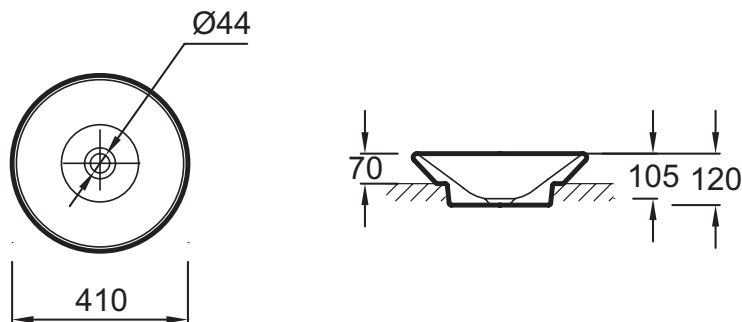

E1144

Коллекция: MANOSQUE

Отделки*:

00 - Белый

Технические характеристики

- РАЗМЕРЫ (СМ): 41 x 41 см
- ОТВЕРСТИЯ ДЛЯ СВЕРЛЕНИЯ: Без отверстия для смесителя
- ПОСТАВЛЯЕТСЯ С: Раковина. 65x52 см, 1 отверстие для смесителя, 2 размеченных отверстия.
- РАЗМЕТКА СВЕРЛЕНИЯ ОТВЕРСТИЯ ДЛЯ СМЕСИТЕЛЯ: Без переливного отверстия
- ОТВЕРСТИЕ ПЕРЕЛИВА: Без отверстия перелива

Общая информация

Спецификация продукта: Раковина - чаша 41 см. E1144. Коллекция: MANOSQUE. РАЗМЕРЫ (СМ): 41 x 41 см. РАЗМЕТКА СВЕРЛЕНИЯ ОТВЕРСТИЯ ДЛЯ СМЕСИТЕЛЯ: Без переливного отверстия. ОТВЕРСТИЯ ДЛЯ СВЕРЛЕНИЯ: Без отверстия для смесителя. ОТВЕРСТИЕ ПЕРЕЛИВА: Без отверстия перелива. ПОСТАВЛЯЕТСЯ С: Раковина. 65x52 см, 1 отверстие для смесителя, 2 размеченных отверстия..