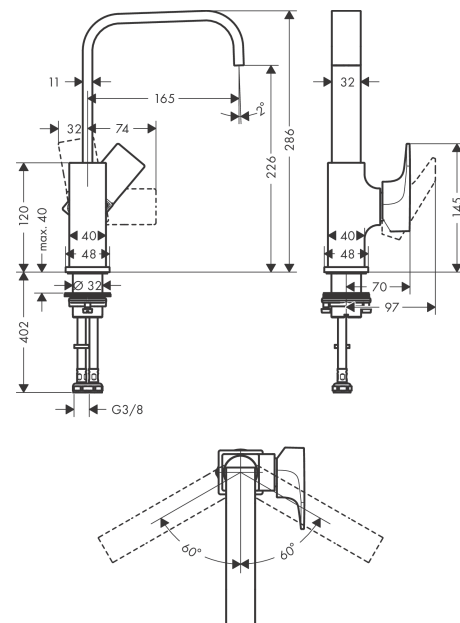

Metropol

Смеситель для раковины 230, однорычажный, с рычаговой ручкой, со сливным клапаном Push-Open

Поверхности : хром Артикульный номер: 32511000

Описание

Характеристики

- состоит из: однорычажный смеситель для раковины, слив/перелив
- ComfortZone 230
- выступ 165 мм
- угол поворота излива: 120°
- обычная струя
- расход воды при 3 барах: 5 л/мин
- керамический узел смешивания
- регулируемое ограничение температуры
- подходит для проточных водонагревателей
- сливной клапан Push-Open G 1 ¼
- материал сливного набора: металл
- вид соединения: соединительные шланги G ¾
- ручка расположена у основания корпуса (не подходит для раковины в форме таза)

Технология

Награды за дизайн

Продукт

Чертеж

Metropol

Смеситель для раковины 230, однорычажный, с рычаговой рукояткой, со сливным клапаном Push-Open

Поверхности : **хром** Артикульный номер: **32511000**

**График расхода воды**