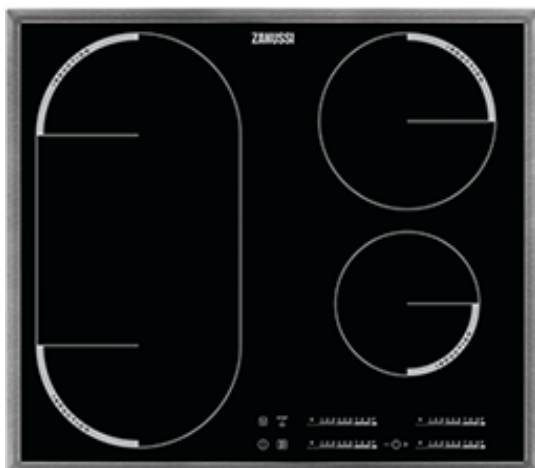

ZEM56740XB BI Hob

Подстраивайте поверхность нагрева под свои кастрюли и сковороды

В случае использования посуды увеличенных или необычных размеров просто нажмите на кнопку «Объединение», чтобы оптимизировать нагрев путем совмещения двух отдельных конфорок в одну большую.

Полный контроль температуры в ваших руках!

Сенсорные движковые элементы управления этой варочной панели позволяют с легкостью увеличить или уменьшить нагрев до требуемого вам уровня одним движением пальца.

Technical Specs :

- Дизайн : — — — — —
- Цвет : Чёрный
- Размещение панели управления : Спереди справа
- Держатели посуды : Нет
- Тип рамки : Стандартная Promise
- Материал рамки : Нержавеющая сталь
- Основные данные : — — — — —
- Тип поверхности : Индукция
- Тип установки : независимый
- Тип управления : Электронное, Kite 9 steps
- Функции программатора : Акустический сигнал, Автоматическое увеличение мощности , Бустер, Функция Bridge , Защита от детей, Блокировка панели управления, Механический таймер, Индикация остаточного тепла, Функция Stop&Go, Таймер на отключение
- Функции безопасности : Автоматическое отключение
- Индикаторы остаточного тепла : Есть
- Тип поджига конфорок : Нет
- Энергопотребление : — — — — —
- Максимальная мощность подключения, Вт : 7400
- Максимальная мощность газа, Вт : 0
- Размеры и вес : — — — — —
- Размеры (ВхШ), мм : 576x506
- Размеры для встраивания (ВхШхГ), мм : 55x560x490
- Вес, кг : 10.98
- Дополнительные данные : — — — — —
- Левая задняя конфорка : Индукция
- Левая задняя конфорка : 2300/3200W/210mm
- Левая передняя конфорка : Индукция
- Левая передняя конфорка : 2300/3200W/210mm
- Правая задняя зона нагрева : Индукция
- Правая задняя конфорка : 1800/2800W/180mm
- Правая передняя зона нагрева : Индукция
- Правая передняя конфорка : 1400/2500W/145mm
- Средняя задняя зона нагрева : No
- Средняя задняя конфорка : 0W/0mm
- Средняя передняя зона нагрева : No