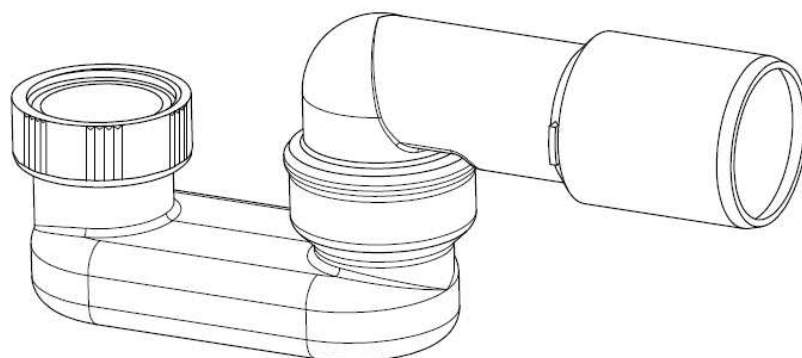

AUTOMATICKÁ VANOVÁ VÝPUST

CZ – Automatická vanová výpust

GB – Automatic bath drain

D – Automatischer Badenwannenablass

RUS – Автомат. водосброс ванны

HU – Automata kádszifon

SK – Vaňový automat

PL – Syfon wannowy z korkiem automat

RO – Ventil cadă automat

LT – Automatinis vonios sifonas

LV – Vannas sifons ar trosi

Kat. číslo	Popis
EVS0150	kov, 40/50 / metal, 40/50 / Metall, 40/50 / металл, 40/50
EVSC150	chrom, 40/50 / chrome, 40/50 / Chrom, 40/50 / хром, 40/50
EVSE150	plast, 40/50 / plastic, 40/50 / Kunststoff, 40/50 / пластик, 40/50
EVS0141	kov., 6/4"×40, koleno 45° / metal, 6/4"×40, bend 45° / Metall, 6/4"×40, Bogen 45° / металл, 6/4"×40, колено 45°
EVSC141	chrom, 6/4"×40, koleno 45° / chrome, 6/4"×40, bend 45° / Chrom, 6/4"×40, Bogen 45° / хром, 6/4"×40, колено 45°
EVSE141	plast, 6/4"×40, koleno 45° / plastic, 6/4"×40, bend 45° / Kunststoff, 6/4"×40, Bogen 45° / пластик, 6/4"×40, колено 45°

EVS0150 / EVSC150 / EVSE150