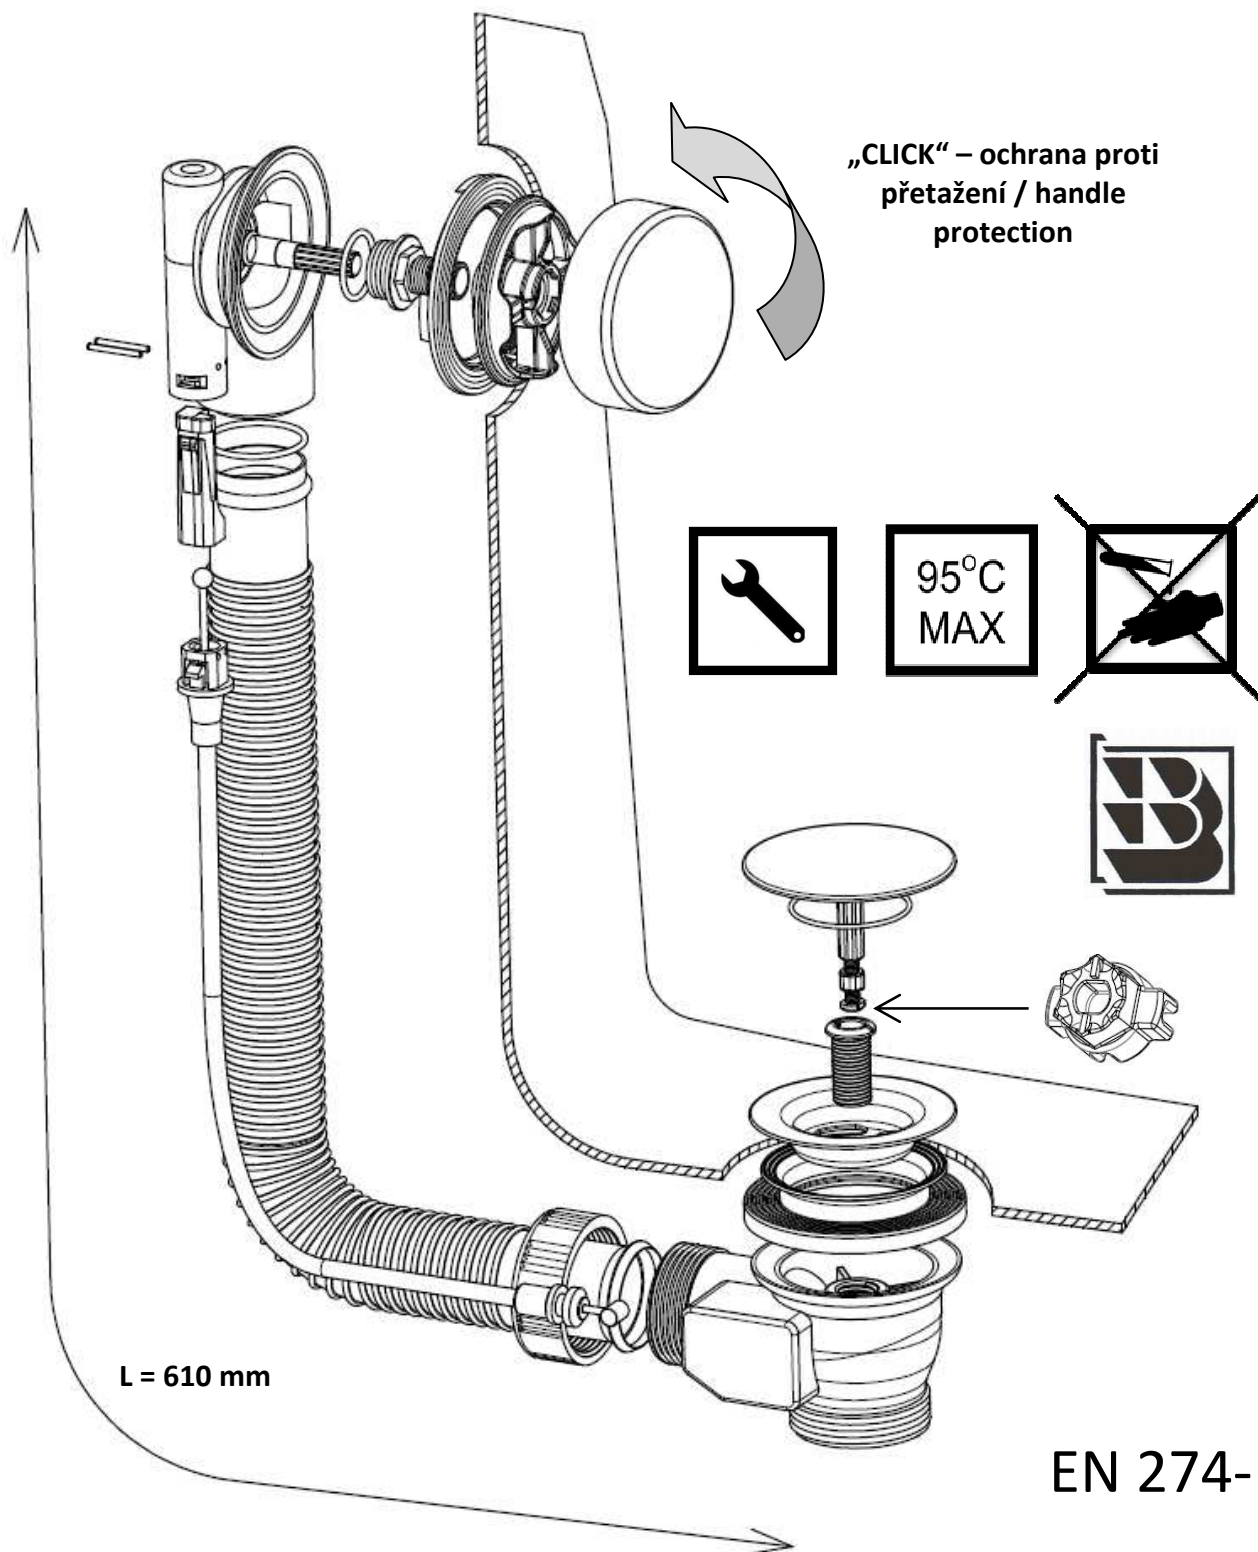

AUTOMATICKÁ VANOVÁ VÝPUST

EN 274-1

V 150202

AUTOMATICKÁ VANOVÁ VÝPUST

CZ – Automatická vanová výpust

GB – Automatic bath drain

D – Automatischer Badenwannenablass

RUS – Автомат. водосброс ванны

HU – Automata kádszifon

SK – Vaňový automat

PL – Syfon wannowy z korkiem automat

RO – Ventil cadă automat

LT – Automatinis vonios sifonas

LV – Vannas sifons ar trosi

Kat. číslo	Popis
EVS0150	kov, 40/50 / metal, 40/50 / Metall, 40/50 / металл, 40/50
EVSC150	chrom, 40/50 / chrome, 40/50 / Chrom, 40/50 / хром, 40/50
EVSE150	plast, 40/50 / plastic, 40/50 / Kunststoff, 40/50 / пластик, 40/50
EVS0141	kov., 6/4"×40, koleno 45° / metal, 6/4"×40, bend 45° / Metall, 6/4"×40, Bogen 45° / металл, 6/4"×40, колено 45°
EVSC141	chrom, 6/4"×40, koleno 45° / chrome, 6/4"×40, bend 45° / Chrom, 6/4"×40, Bogen 45° / хром, 6/4"×40, колено 45°
EVSE141	plast, 6/4"×40, koleno 45° / plastic, 6/4"×40, bend 45° / Kunststoff, 6/4"×40, Bogen 45° / пластик, 6/4"×40, колено 45°

EVS0150 / EVSC150 / EVSE150

EVS0141 / EVSC141 / EVSE141