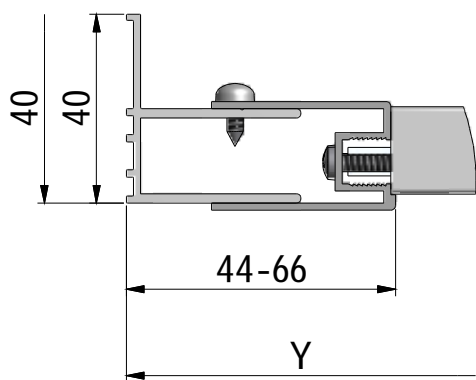

# ECD2L+ECDBN

	X (MIN-MAX)	Y (MIN-MAX)
800	765-800	---
900	865-900	---
1000	965-1000	---
1100	---	---
1200	---	1165-1215
1300	---	1265-1315
1400	---	1365-1415
1500	---	1465-1515

1. 1x

8. 1x (P201)

12. 6x (M0806)

n3,5x9,5

6. 6x (M1907)

Zuberhör mit Türen ECD2P / ECD01N  
Fittings with doors ECD2P / ECD01  
Komponenty z ECD2P / ECD01N

7. 1x (P185)

4. 3x (M0511)

5. 3x (M0795)

n3,5x38

6. 3x (M1907)