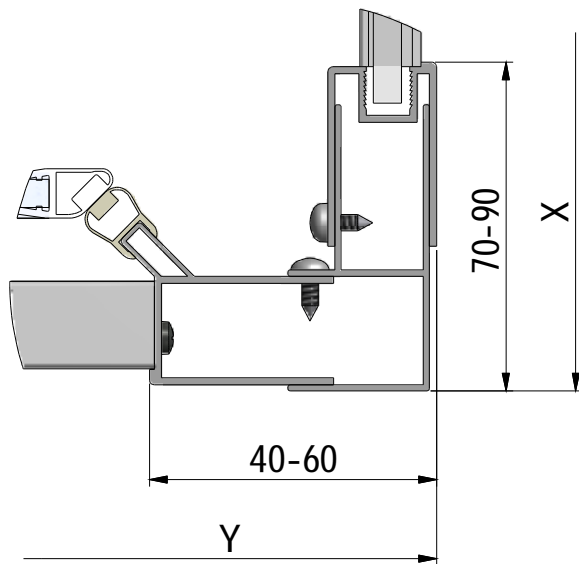

# ECD2L+ECDBN

	X (MIN-MAX)	Y (MIN-MAX)
800	765-800	---
900	865-900	---
1000	965-1000	---
1100	---	---
1200	---	1165-1215
1300	---	1265-1315
1400	---	1365-1415
1500	---	1465-1515

1. 1x

8. 1x (P201)

12. 6x (M0806)

n3,5x9,5

6. 6x (M1907)

Zuberhör mit Türen ECD2P / ECD01N  
Fittings with doors ECD2P / ECD01  
Komponenty z ECD2P / ECD01N

7. 1x (P185)

4. 3x (M0511)

5. 3x (M0795)

n3,5x38

6. 3x (M1907)