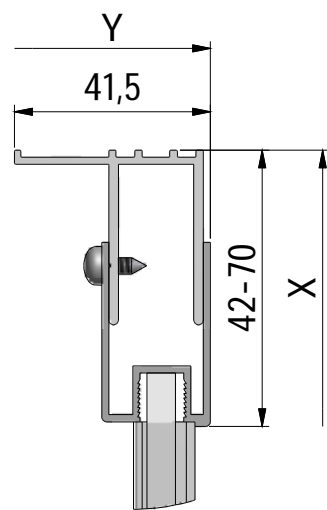

# ECD2L+ECDBN

	X (MIN-MAX)	Y (MIN-MAX)
800	765-800	---
900	865-900	---
1000	965-1000	---
1100	---	---
1200	---	1165-1215
1300	---	1265-1315
1400	---	1365-1415
1500	---	1465-1515

1. 1x

8. 1x (P201)

12. 6x (M0806)

n3,5x9,5

6. 6x (M1907)

Zuberhör mit Türen ECD2P / ECD01N  
Fittings with doors ECD2P / ECD01  
Komponenty z ECD2P / ECD01N

7. 1x (P185)

4. 3x (M0511)

5. 3x (M0795)

n3,5x38

6. 3x (M1907)