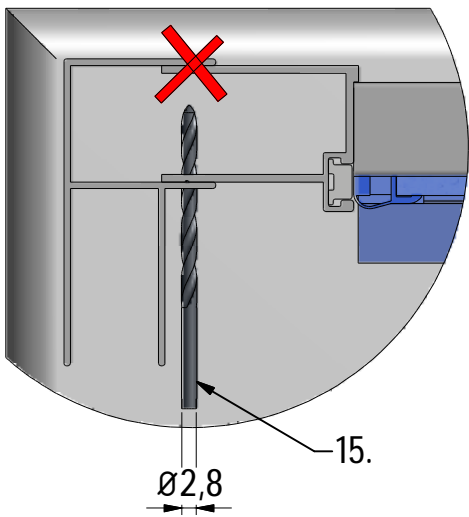

n3,5x9,5

6. 6x (M1907)

Zuberhör mit Türen ECD2P / ECD01N  
Fittings with doors ECD2P / ECD01  
Komponenty z ECD2P / ECD01N

7. 1x (P185)

4. 3x (M0511)

5. 3x (M0795)

n3,5x38

6. 3x (M1907)

ECD01N

Sehen Montageanleitung ECD01N / ECD2P  
See installation instructions ECD01N / ECD2P  
Dle montážního návodu ECD01N / ECD2P

**I** 3x

**J** 3x

**K** 3x

L

M

70-90