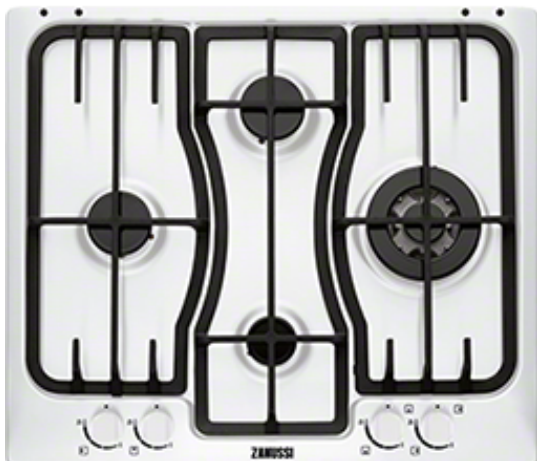

ZGX566424W BI Hob

Готовить на нескольких сковородах одновременно стало проще

Наша новая схема расположения конфорок PlusLine обеспечивает прямой доступ не к двум, как обычно, а к 3 конфоркам – теперь управляться с несколькими кастрюлями и сковородами одновременно стало проще простого.

Быстро готовьте собственные потрясающие блюда во фритюре

Эта газовая горелка с тройным рассекателем обеспечит вам мгновенный нагрев для обжаривания на большом огне, который требуется для идеальных блюд во фритюре.

Features :

- Газовая варочная поверхность
- Регуляторы мощности нагрева
- Положение панели управления: Спереди слева и справа
- Левая ближняя зона нагрева: Малая горелка , 2000W/70mm
- Средняя зона нагрева: Средняя горелка , 2000W/70mm
- Правая ближняя зона нагрева: Горелка с тройным пламенем , 4000W/100mm
- Электроподжиг с помощью поворотных регуляторов
- Газ-контроль
- Чугунные держатели для посуды
- Набор для конверсии газа
- Цвет: Белый