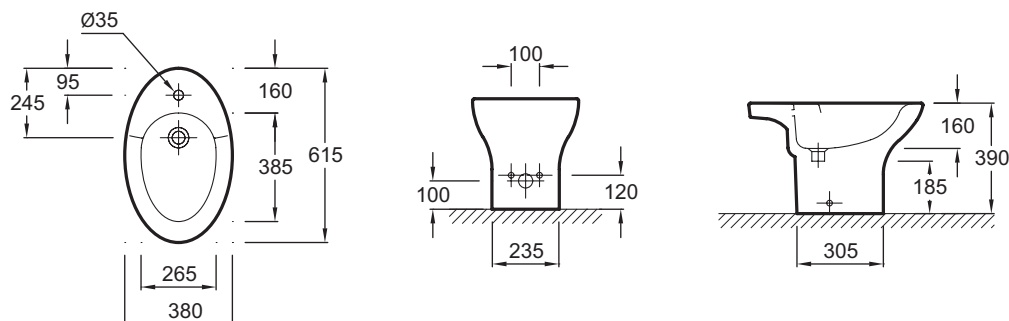

E1348

Коллекция: PRESQU'ILE

Отделка*:

00 - Белый

Преимущества для конечного пользователя

- Дизайн: мягкие, элегантные линии

Преимущества при монтаже

- Установка смесителя: 1 отверстие

Технические характеристики

- РАЗМЕРЫ (СМ): 61,50 x 38 см
- МАТЕРИАЛ: Керамика
- ОБОД: Стандарт
- Рекомендация: однорычажный смеситель Purist E14434; цилиндрическая форма, оригинальная конструкция
- ВЕС: 16 кг
- ВЫСОТА: Стандартные
- ПРОДУКТ В КОМПЛЕКТЕ: (смеситель заказывается отдельно)

Связанные продукты

- 19077: Унитаз «variò» на 6 л
- 14434D-4A, E14434-4A

Общая информация

Спецификация продукта: Напольное биде 61,5 x 38 см. E1348. Коллекция: PRESQU'ILE. РАЗМЕРЫ (СМ): 61,50 x 38 см. ВЕС: 16 кг. МАТЕРИАЛ: Керамика. ВЫСОТА: Стандартные. ОБОД: Стандарт. ПРОДУКТ В КОМПЛЕКТЕ: (смеситель заказывается отдельно). Рекомендация: однорычажный смеситель Purist E14434; цилиндрическая форма, оригинальная конструкция.