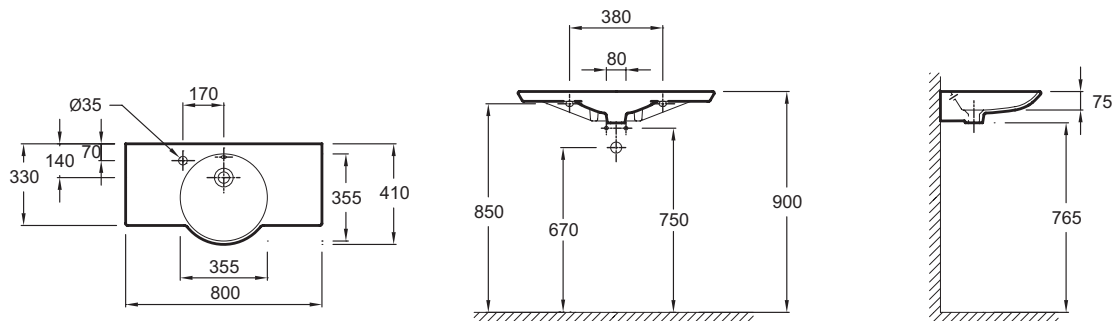

### Технические характеристики

- **РАЗМЕРЫ (СМ):** 80 x 41 см
- **РАЗМЕТКА СВЕРЛЕНИЯ ОТВЕРСТИЯ ДЛЯ СМЕСИТЕЛЯ:** С 1 отверстием для смесителя слева
- **УСТАНОВКА:** Угловые
- **КОЛИЧЕСТВО РАКОВИН В СТОЛЕШНИЦЕ:** Стандартные
- **Дополнительная опция:** полотенцесушитель (хром/черная матовая сталь)
- **ВЕС:** 12,9 кг
- **ОТВЕРСТИЯ ДЛЯ СВЕРЛЕНИЯ:** С 1 отверстием для смесителя
- **ОТВЕРСТИЕ ПЕРЕЛИВА:** С отверстием перелива
- **ПРОДУКТ В КОМПЛЕКТЕ:** (смеситель заказывается отдельно)

### Общая информация

Спецификация продукта: Полуистраиваемая раковина-столешница 80 x 33/41 см. E4504. Коллекция: SPHERIK. РАЗМЕРЫ (СМ): 80 x 41 см. ВЕС: 12,9 кг. РАЗМЕТКА СВЕРЛЕНИЯ ОТВЕРСТИЯ ДЛЯ СМЕСИТЕЛЯ: С 1 отверстием для смесителя слева. ОТВЕРСТИЯ ДЛЯ СВЕРЛЕНИЯ: С 1 отверстием для смесителя. УСТАНОВКА: Угловые. ОТВЕРСТИЕ ПЕРЕЛИВА: С отверстием перелива. КОЛИЧЕСТВО РАКОВИН В СТОЛЕШНИЦЕ: Стандартные. ПРОДУКТ В КОМПЛЕКТЕ: (смеситель заказывается отдельно). Дополнительная опция: полотенцесушитель (хром/черная матовая сталь).