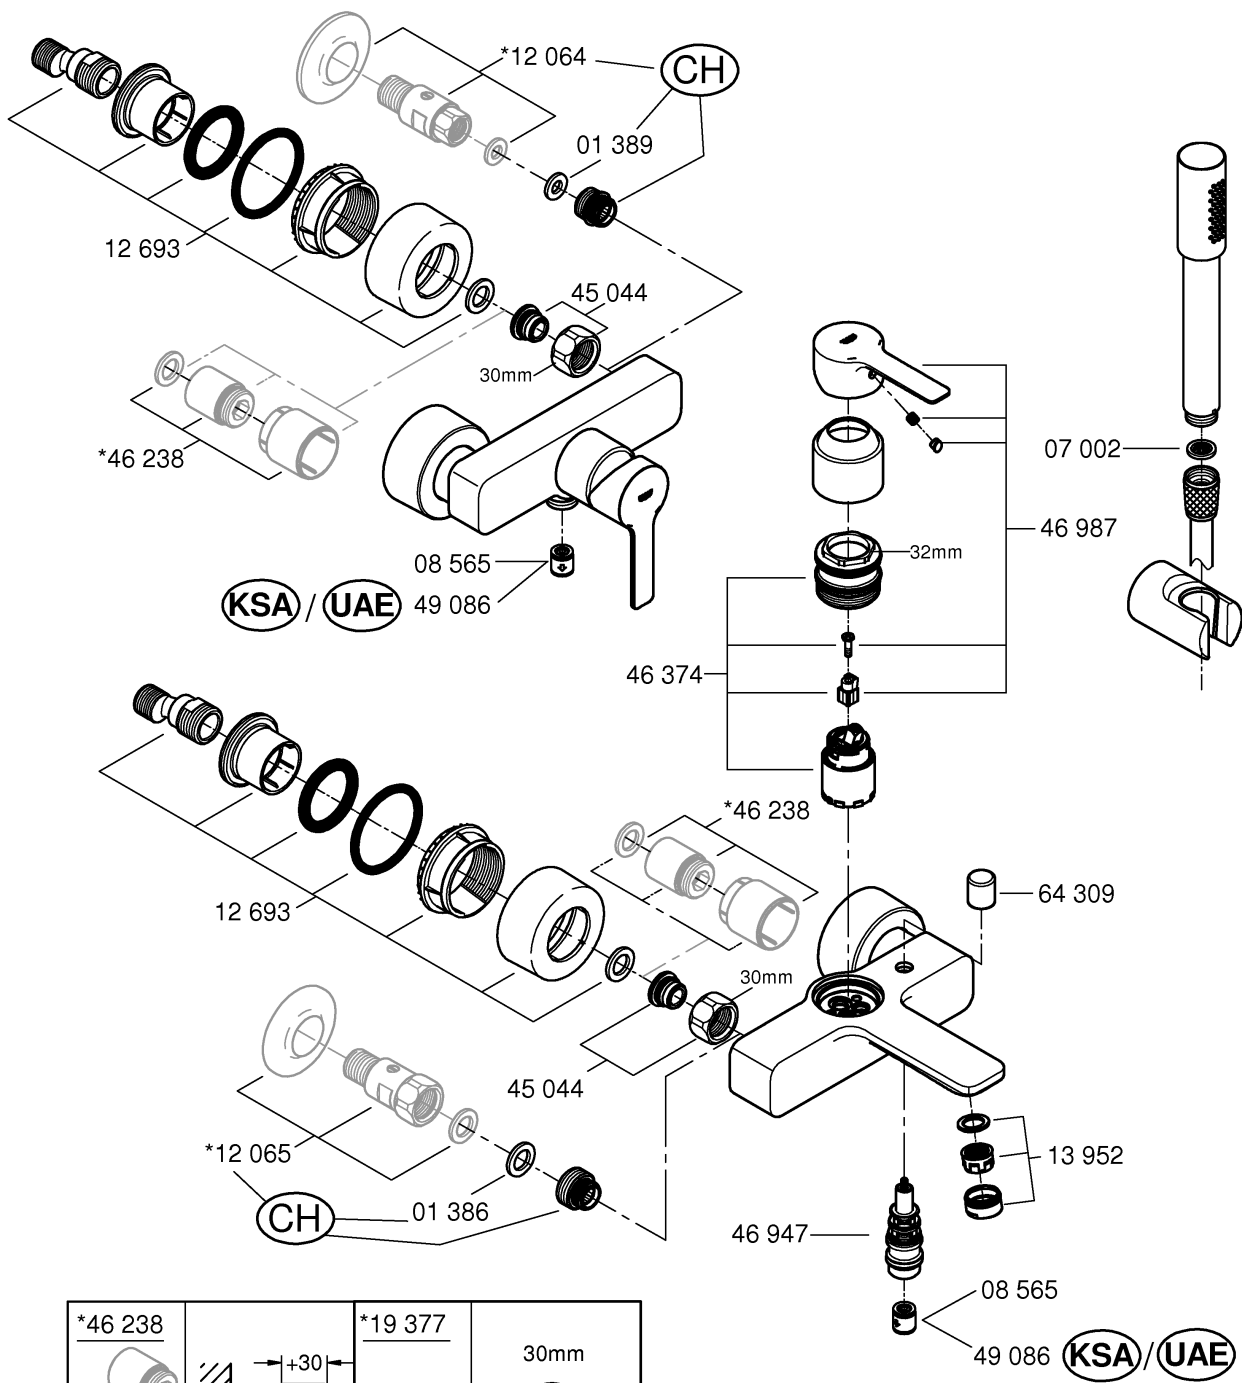

33 849

33 865

33 850

23 820 (CH)

23 821 (CH)

*46 238		*19 377	30mm
---------	--	---------	------

*19 332	32mm		*12 064	G ¹ / ₂
			*12 065	G ³ / ₄

DIN 1988
DIN EN 806

*19 332
32mm

*19 377
30mm

CH

*12 064

*12 065

1

2

3