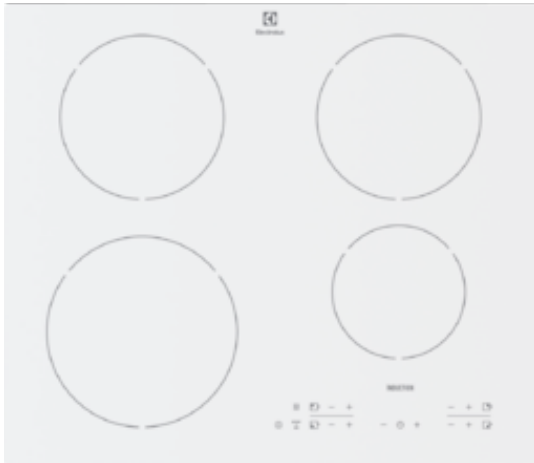

ЕНН96340IW BI Hob

Скорость и точность для получения еще более восхитительных результатов

Реализуйте свои таланты и воспользуйтесь скоростью и точностью, обычно доступной лишь профессиональным шеф-поварам. Индукционный метод нагрева обеспечивает мгновенную и точную регулировку.

Выразите свою индивидуальность, выбрав эту эксклюзивную расцветку

Эксклюзивный цвет стеклянной поверхности этой варочной поверхности призван отразить уникальные вкус и стиль. Удастся ли ему подчеркнуть вашу индивидуальность?

Неизменно сверкает чистой благодаря технологии индукционного нагрева

Благодаря профессиональной технологии индукционного нагрева поверхность этой варочной панели никогда сильно не нагревается. Благодаря этому брызги к ней не прикипают и ее можно очистить, просто протерев ее тряпкой.

More Benefits :

- Функция Stop+Go позволяет в любое время прервать приготовление
- Функция «Бустер» ускоряет приготовление путем мгновенного разогрева до высоких температур
- Индикатор остаточного тепла показывает, какие конфорки все еще горячие

Features :

- Сенсорное управление
- Положение панели управления: Спереди справа
- Подсветка панели управления
- Индукционные зоны нагрева с функцией PowerBoost
- Система быстрого автоматического нагрева
- Функция Stop&Go
- Блокировка управления
- Функция Защита детей
- Функции безопасности: Автоматическое отключение
- Акустический сигнал
- Таймер
- Индикация остаточного тепла: Есть
- Простая установка
- Цвет: Белый

Technical Specs :

- Рекомендованная цена : 40990.00
- Размеры для встраивания (ВхШхГ), мм : 55x560x490
- Тип : Электрическая варочная панель
- Цвет ручек : Нет ручек
- Цвет : Белый
- Тип рамки : Без рамки
- Функции безопасности : Автоматическое отключение
- Функции управления : Акустический сигнал, Автоматическое увеличение мощности, Бустер, Защита от детей, Блокировка панели управления, Механический таймер, Индикация остаточного тепла, Функция Stop&Go, Таймер на отключение
- Страна производства : Германия
- Radius cutting : 5
- Энергопотребление : — — — — —
- Общая потребляемая мощность, Вт : 7400
- Кабель питания : есть
- Вилка : нет
- Основные данные : — — — — —
- Левая передняя конфорка : 2300/3700W/210mm
- Левая задняя конфорка : 1800/2800W/180mm
- Средняя передняя конфорка : 0W/0mm
- Средняя задняя конфорка : 0W/0mm
- Правая передняя конфорка : 1400/2500W/145mm
- Правая задняя конфорка : 1800/2800W/180mm
- Дополнительные данные : — — — — —
- Тип управления : Электронное, Falcon 14-Steps
- Номинальное напряжение, В : 220-240
- Вес NET, кг : 10.72
- Продуктовый код (PNC) : 949 596 514
- Штрих-код : 7332543467327
- Размеры и вес : — — — — —
- ProductTitle : ????????????? ????????? ???????

Product Description :