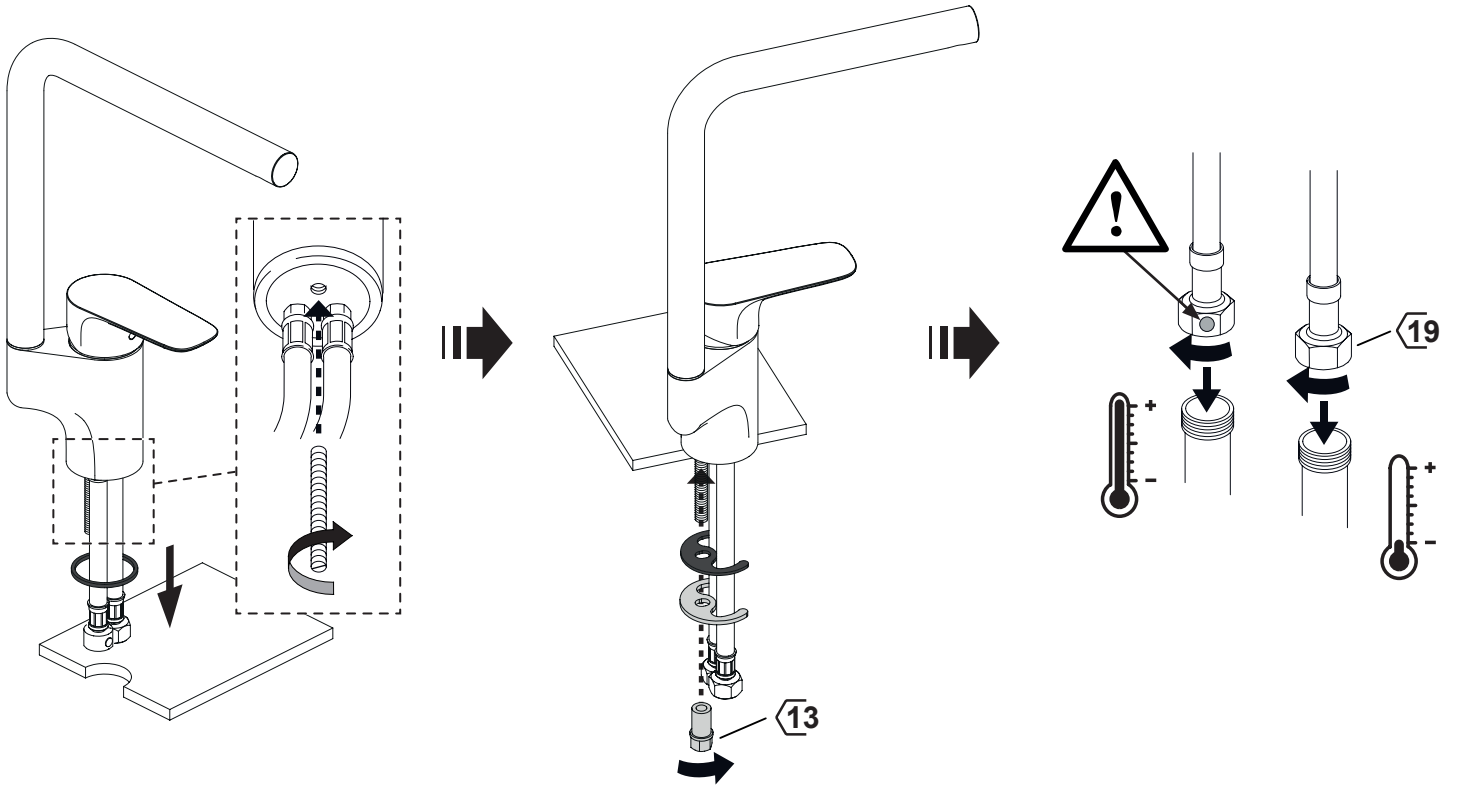

*Jacob Delafon*

ALEO

	Bar	0.5 <  3 < 6
	°C	55 <  60 < 65

E72360-\*\*

1

2

3