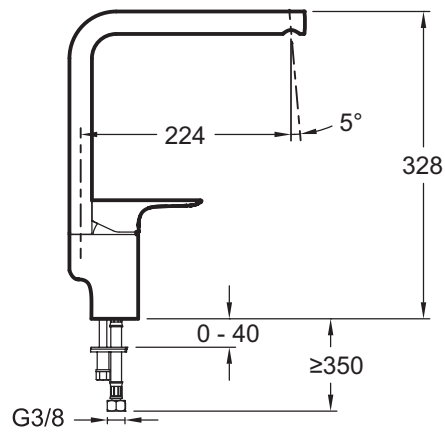

*Jacob Delafon*

ALEO

	Bar	0.5 <  3 < 6
	°C	55 <  60 < 65

E72360-\*\*

1

2

3