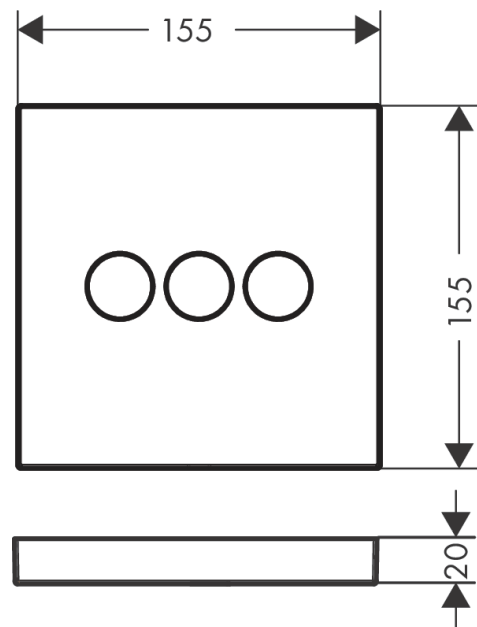

ShowerSelect

Вентиль, скрытого монтажа, для 3 потребителей

Поверхности : хром Артикульный номер: 15764000

Описание

Характеристики

- 3 потребителя
- возможно одновременное включение нескольких потребителей
- максимальный расход воды при 3 бар: 30 л/мин
- клапан Select
- вид соединения: скрытая часть
- Термостат поставляется с кнопками ручной душ, Rain large, Waterfall

Технология

Продукт

Чертеж

График расхода воды

ShowerSelect

Вентиль, скрытого монтажа, для 3 потребителей

Поверхности : **хром** Артикульный номер: **15764000**

Пример монтажа