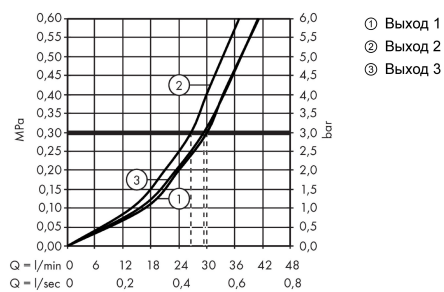

ShowerSelect

Вентиль, скрытого монтажа, для 3 потребителей

Поверхности : хром Артикульный номер: 15764000

Описание

Характеристики

- 3 потребителя
- возможно одновременное включение нескольких потребителей
- максимальный расход воды при 3 бар: 30 л/мин
- клапан Select
- вид соединения: скрытая часть
- Термостат поставляется с кнопками ручной душ, Rain large, Waterfall

Технология

Продукт

Чертеж

График расхода воды

ShowerSelect

Вентиль, скрытого монтажа, для 3 потребителей

Поверхности : **хром** Артикульный номер: **15764000**

Пример монтажа