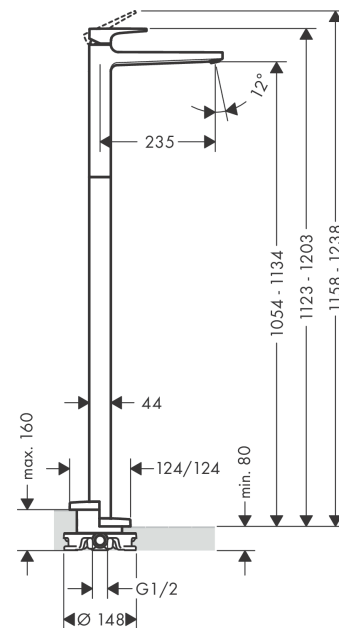

Metropol

Смеситель для раковины, однорычажный, напольный, без сливного гарнитура

Поверхности : хром Артикульный номер : 32530000

Описание

Характеристики

- выступ 235 мм
- обычная струя
- расход воды при 3 барах: 5 л/мин
- керамический узел смешивания
- регулируемое ограничение температуры
- подходит для проточных водонагревателей
- вид соединения: скрытая часть

Технология

Награды за дизайн

Продукт

Чертеж

График расхода воды

- ① With flow limiter
- ② Без ограничитель расхода