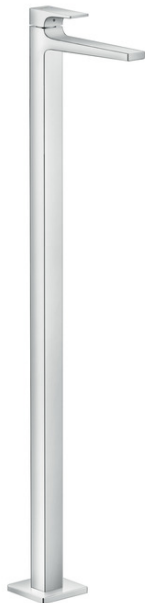

Metropol

Смеситель для раковины, однорычажный, напольный, без сливного гарнитура

Поверхности : хром Артикульный номер : 32530000

Описание

Характеристики

- выступ 235 мм
- обычная струя
- расход воды при 3 барах: 5 л/мин
- керамический узел смешивания
- регулируемое ограничение температуры
- подходит для проточных водонагревателей
- вид соединения: скрытая часть

Технология

Награды за дизайн

Продукт

Чертеж

График расхода воды

- ① With flow limiter
- ② Без ограничитель расхода