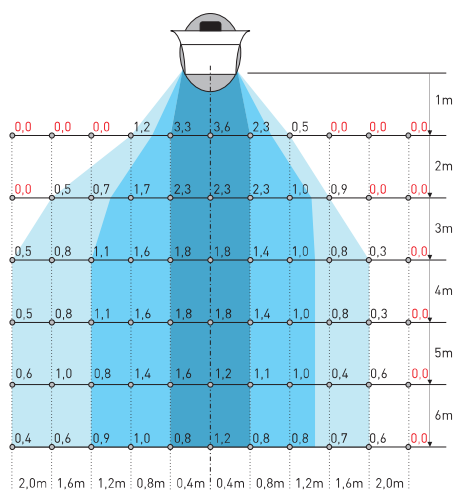

Расстояние / скорость воздуха (м/с).
Данные приведены при температуре окружающего воздуха 25,3°С.