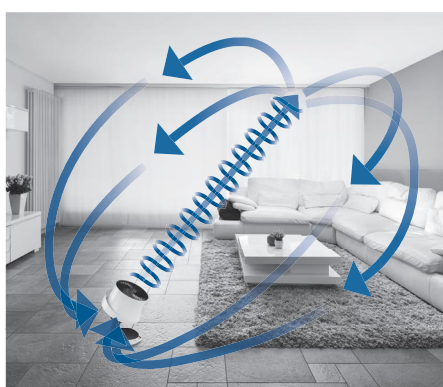

Мощная струя воздуха.

ТЕХНИЧЕСКИЕ ХАРАКТЕРИСТИКИ

Модель	Напряж. при 50Гц (В)	Ток (А)	Номин. мощн. (Вт)	Макс. расход воздуха* (м³/ч)	Макс. скорость возд. на расст. 1м (м/с)	Уровень звуковой мощн. на расст. 1 м (дБ(А))	Регулир. таймер	Пульт дистанц. управл.	Кол-во скор.	Тепловая защита двигателя	Цвет	Длина кабеля (мм)	Вес (кг)	Ø крыльч. (мм)	Размеры ДхШхВ (мм)
ARTIC-305 JET	230	0,15	30	2.100	3,6	53	•	•	12	•	Белый/Черный	1500	3	270	350x320x400

* Данные включают индуцируемый воздушный поток.