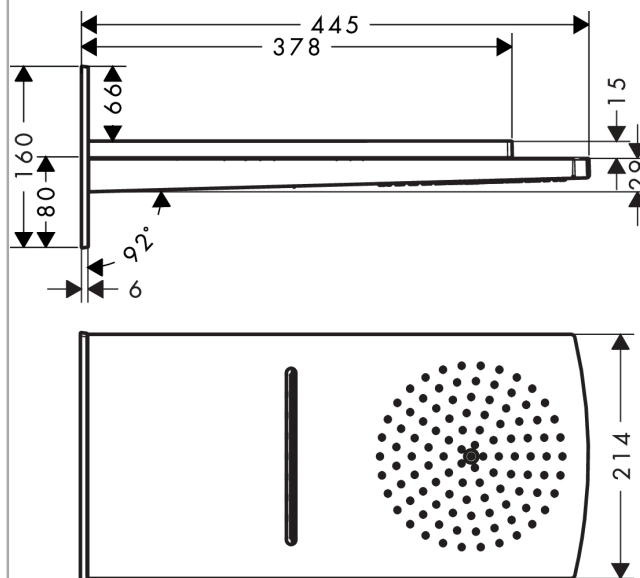

Raindance Rainfall Верхний душ 180 2jet

Поверхности : **хром** Артикульный номер: **28433000**

Описание

Характеристики

- состоит из: верхний душ, настенный вывод
- тип струи: RainAir, ливневая струя
- размер душевого диска: 180 мм
- расход воды для струи RainAir (при 3 бар): 17 л/мин
- расход воды для ливневой струи (при 3 бар): 24 л/мин
- 2 зоны распыления должны контролироваться 2-мя клапанами с 2-мя выходами
- поверхность душевого диска: хром или белый
- материал душевого диска: металл
- монтаж: стена, скрытый монтаж с помощью iBox Universal

Технология

Продукт

Чертеж

График расхода воды

Расход измерен практически с помощью соответствующей арматуры (термостат/смеситель/скрытый клапан).

Raindance Rainfall
Верхний душ 180 2jet

Поверхности : **хром** Артикульный номер: **28433000**