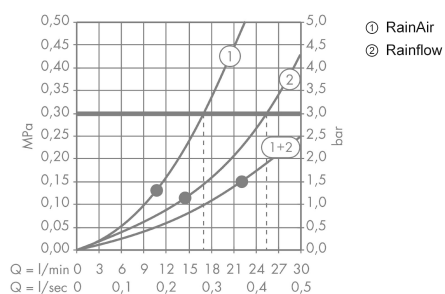

Raindance Rainfall Верхний душ 180 2jet

Поверхности : **хром** Артикульный номер: **28433000**

Описание

Характеристики

- состоит из: верхний душ, настенный вывод
- тип струи: RainAir, ливневая струя
- размер душевого диска: 180 мм
- расход воды для струи RainAir (при 3 бар): 17 л/мин
- расход воды для ливневой струи (при 3 бар): 24 л/мин
- 2 зоны распыления должны контролироваться 2-мя клапанами с 2-мя выходами
- поверхность душевого диска: хром или белый
- материал душевого диска: металл
- монтаж: стена, скрытый монтаж с помощью iBox Universal

Технология

Продукт

Чертеж

График расхода воды

Расход измерен практически с помощью соответствующей арматуры (термостат/смеситель/скрытый клапан).

Raindance Rainfall
Верхний душ 180 2jet

Поверхности : **хром** Артикульный номер: **28433000**