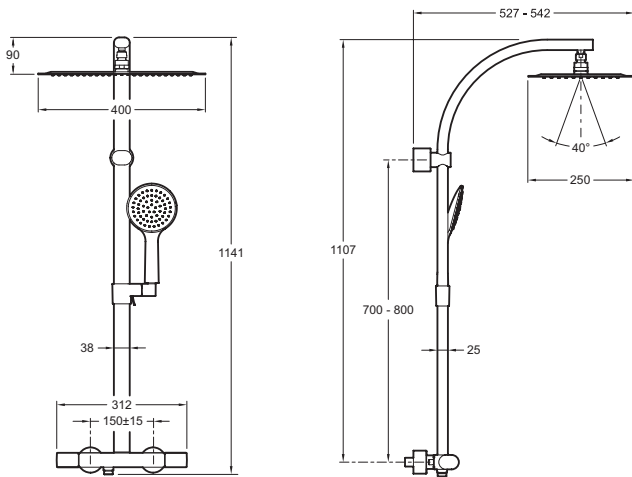

E20642

Коллекция: TALAN

Отделки*:

CP - Хром

Общие характеристики:

Технические характеристики

- Размеры (см): 40 x 52 x 114 см
- Ручной душ диаметром 120 мм в отделке хром (расход воды 10 л/мин)
- Максимальная температура 50°C
- Система холодного корпуса
- Тип установки: Крепление к стене
- Встроенный переключатель на ручке
- Предохранительный упор на 38°C
- Гибкий нескручивающийся шланг 1600 мм

Технический чертеж

Спецификация продукта: Душевая колонна с термостатическим смесителем. E20642. Коллекция: TALAN. Размеры (см): 40 x 52 x 114 см. Тип установки: Крепление к стене. Ручной душ диаметром 120 мм в отделке хром (расход воды 10 л/мин). Встроенный переключатель на ручке. Максимальная температура 50°C. Предохранительный упор на 38°C. Система холодного корпуса. Гибкий нескручивающийся шланг 1600 мм.