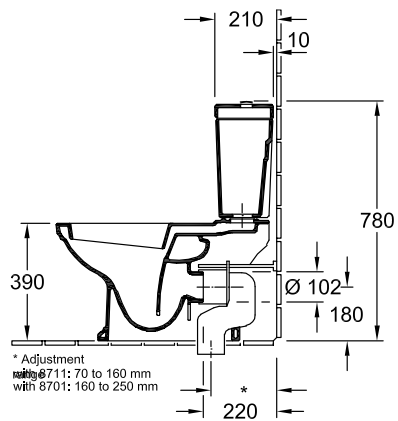

НАПОЛЬНЫЕ КОМБИНИРОВАННЫЕ УНИТАЗЫ HOMMAGE

ИНФОРМАЦИЯ ОБ ИЗДЕЛИИ

1 . POSITION

Модель	666210
Ширина	370 mm
Глубина	725 mm
Weight	27,93 kg
Описание	Санфарфор CeramicPlus рекомендация: монтаж с расстоянием от стены: крепежный комплект для скрытого монтажа входит в комплект поставки Соединительная арматура Vario
Объем смыва	3 / 6 l
Установка	напольная модель
Выпуск	горизонтальный выпуск
Материал	Санфарфор
Leed	2
Specification texts	Hompage; Унитаз-компакт с вертикальным смывом; Санфарфор; Размер: 370 x 725 mm; напольная модель; рекомендация: монтаж с расстоянием от стены.; Объем смыва: 3 / 6 l; Leed: 2; крепежный комплект для скрытого монтажа входит в комплект поставки; горизонтальный выпуск; Соединительная арматура Vario

ЦВЕТА

Альпийский белый CeramicPlus	666210R1	4022693508768
Star White CeramicPlus	666210R2	4022693508775
Pergamon CeramicPlus	666210R3	4022693508782

ТЕХНИЧЕСКИЕ ЧЕРТЕЖИ

666210

* Adjustment
with 8711: 70 to 160 mm
with 8701: 160 to 250 mm