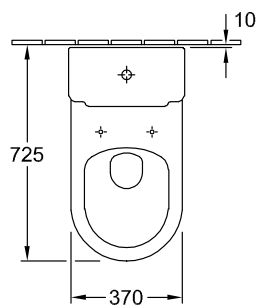

НАПОЛЬНЫЕ КОМБИНИРОВАННЫЕ УНИТАЗЫ HOMMAGE

ИНФОРМАЦИЯ ОБ ИЗДЕЛИИ

1 . POSITION

Модель	666210
Ширина	370 mm
Глубина	725 mm
Weight	27,93 kg
Описание	Санфарфор CeramicPlus рекомендация: монтаж с расстоянием от стены: крепежный комплект для скрытого монтажа входит в комплект поставки Соединительная арматура Vario
Объем смыва	3 / 6 l
Установка	напольная модель
Выпуск	горизонтальный выпуск
Материал	Санфарфор
Leed	2
Specification texts	Hompage; Унитаз-компакт с вертикальным смывом; Санфарфор; Размер: 370 x 725 mm; напольная модель; рекомендация: монтаж с расстоянием от стены.; Объем смыва: 3 / 6 l; Leed: 2; крепежный комплект для скрытого монтажа входит в комплект поставки; горизонтальный выпуск; Соединительная арматура Vario

ЦВЕТА

Альпийский белый CeramicPlus	666210R1	4022693508768
Star White CeramicPlus	666210R2	4022693508775
Pergamon CeramicPlus	666210R3	4022693508782

ТЕХНИЧЕСКИЕ ЧЕРТЕЖИ

666210

* Adjustment
with 8711: 70 to 160 mm
with 8701: 160 to 250 mm