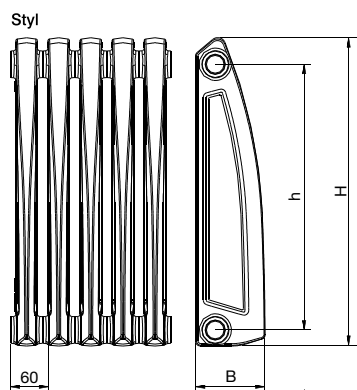

Styl – технический чертеж