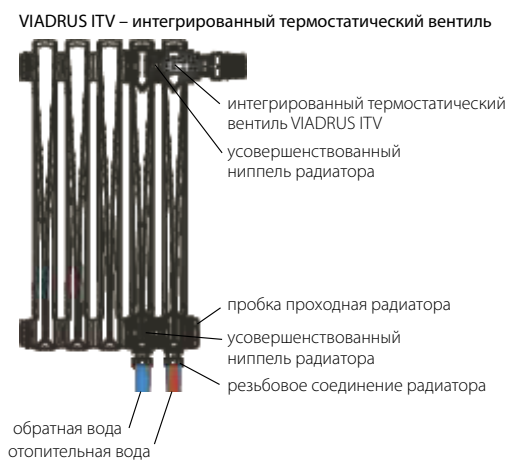

Styl – технический чертеж