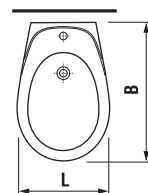

JIKA

LYRA

МОДЕЛЬНЫЙ РЯД

раковины

	L	B
40 см	405	300
45 см	450	350
50 см	500	410
55 см	550	450
60 см	600	490
65 см	650	520

биде

	L	B
подвесное	360	530
напольное	370	545

подвесной унитаз

	L	B
	355	490
	355	530

унитаз-компакт

	L	B
	360	635

унитаз-компакт Baltic

	L	B
	360	645

ПРЕИМУЩЕСТВА И ТЕХНИЧЕСКИЕ ХАРАКТЕРИСТИКИ

Экономное двойное смывание

Невидимое крепление полупьедестала