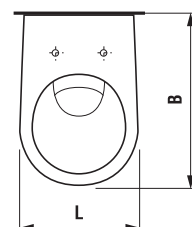

JIKA

LYRA

МОДЕЛЬНЫЙ РЯД

раковины

	L	B
40 см	405	300
45 см	450	350
50 см	500	410
55 см	550	450
60 см	600	490
65 см	650	520

биде

	L	B
подвесное	360	530
напольное	370	545

подвесной унитаз

	L	B
	355	490
	355	530

унитаз-компакт

	L	B
	360	635

унитаз-компакт Baltic

	L	B
	360	645

ПРЕИМУЩЕСТВА И ТЕХНИЧЕСКИЕ ХАРАКТЕРИСТИКИ

Экономное двойное смывание

Невидимое крепление полупьедестала