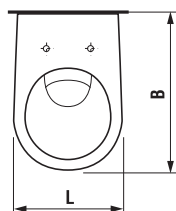

JIKA

LYRA

МОДЕЛЬНЫЙ РЯД

раковины

	L	B
40 см	405	300
45 см	450	350
50 см	500	410
55 см	550	450
60 см	600	490
65 см	650	520

биде

	L	B
подвесное	360	530
напольное	370	545

подвесной унитаз

	L	B
	355	490
	355	530

унитаз-компакт

	L	B
	360	635

унитаз-компакт Baltic

	L	B
	360	645

ПРЕИМУЩЕСТВА И ТЕХНИЧЕСКИЕ ХАРАКТЕРИСТИКИ

Экономное двойное смывание

Невидимое крепление полупьедестала