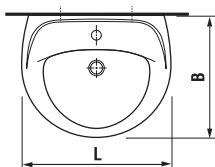

JIKA

LYRA

МОДЕЛЬНЫЙ РЯД

раковины

	L	B
40 см	405	300
45 см	450	350
50 см	500	410
55 см	550	450
60 см	600	490
65 см	650	520

биде

	L	B
подвесное	360	530
напольное	370	545

подвесной унитаз

	L	B
	355	490
	355	530

унитаз-компакт

	L	B
	360	635

унитаз-компакт Baltic

	L	B
	360	645

ПРЕИМУЩЕСТВА И ТЕХНИЧЕСКИЕ ХАРАКТЕРИСТИКИ

Экономное двойное смывание

Невидимое крепление полупьедестала