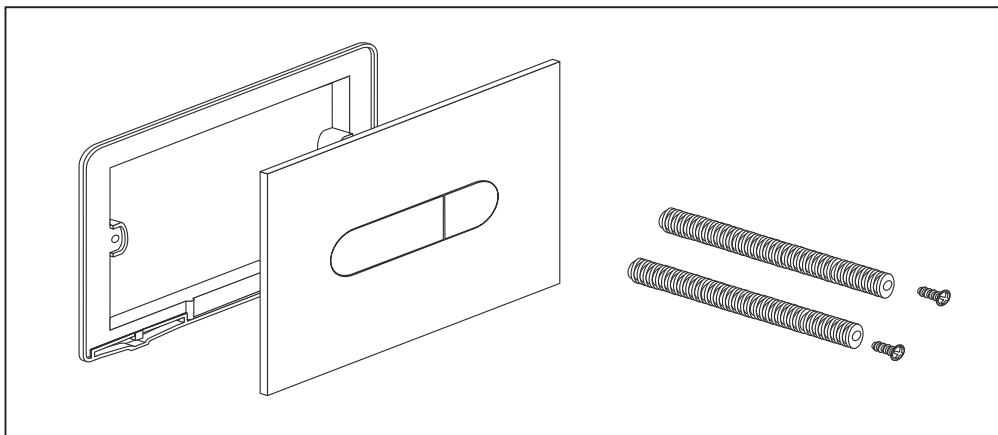

Перед установкой клавиши смыва проверьте соответствие комплектности изделия. Достаньте все комплектующие из упаковки и храните их в одном месте для исключения их утери.

КОМПЛЕКТАЦИЯ И ИНСТРУКЦИЯ ПО УСТАНОВКЕ

При наличии любых защитных пленок и иных элементов упаковки – удалите их с изделия до начала установки. При выполнении работ по установке клавиши смыва для инсталляционной системы следуйте мерам предосторожности, обычно предпринимаемым при выполнении механико-сборочных работ.

Для удобства распознавания составных элементов полный перечень комплектующих с их изображением размещен схематично в блоках с последовательным описанием этапов монтажа.