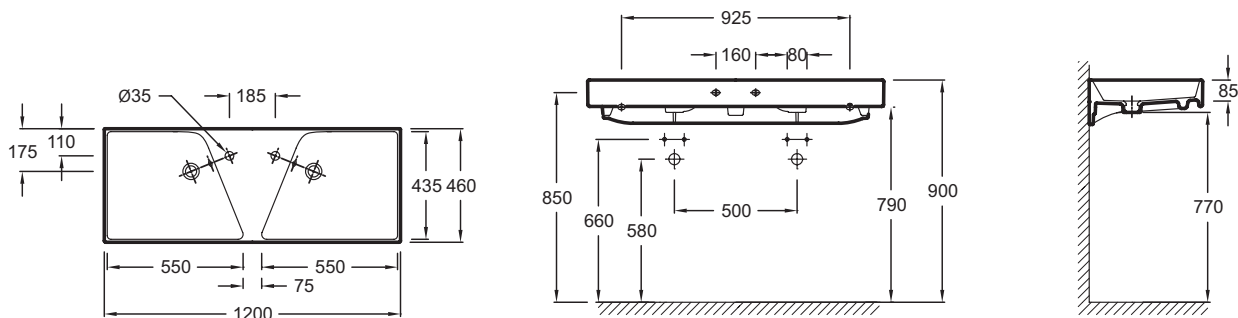

Технические характеристики

- РАЗМЕРЫ (СМ): 120 x 46 см
- РАЗМЕТКА СВЕРЛЕНИЯ ОТВЕРСТИЯ ДЛЯ СМЕСИТЕЛЯ: По одному отверстию справа и слева
- УСТАНОВКА: Стандартные
- ОТВЕРСТИЕ ПЕРЕЛИВА: С отверстием перелива
- ПРОДУКТ В КОМПЛЕКТЕ: (смеситель заказывается отдельно)
- ВЕС: 34 кг
- ОТВЕРСТИЯ ДЛЯ СВЕРЛЕНИЯ: С 2 отверстиями для смесителя
- ГЛАДКАЯ / НЕГЛАДКАЯ НИЖНЯЯ ПОВЕРХНОСТЬ: Гладкая нижняя поверхность, для установки на мебель
- КОЛИЧЕСТВО РАКОВИН В СТОЛЕШНИЦЕ: Двойные
- Подвесная раковина-столешница. Может устанавливаться на мебель

Связанные продукты

- E78297: Хромированный бутылочный сифон

Общая информация

Спецификация продукта: Двойная подвесная раковина-столешница 120 x 46 см, гладкая нижняя поверхность. EXM112-Z. Коллекция: RYTHMIK. РАЗМЕРЫ (СМ): 120 x 46 см. ВЕС: 34 кг. РАЗМЕТКА СВЕРЛЕНИЯ ОТВЕРСТИЯ ДЛЯ СМЕСИТЕЛЯ: По одному отверстию справа и слева. ОТВЕРСТИЯ ДЛЯ СВЕРЛЕНИЯ: С 2 отверстиями для смесителя. УСТАНОВКА: Стандартные. ГЛАДКАЯ / НЕГЛАДКАЯ НИЖНЯЯ ПОВЕРХНОСТЬ: Гладкая нижняя поверхность, для установки на мебель. ОТВЕРСТИЕ ПЕРЕЛИВА: С отверстием перелива. КОЛИЧЕСТВО РАКОВИН В СТОЛЕШНИЦЕ: Двойные. ПРОДУКТ В КОМПЛЕКТЕ: (смеситель заказывается отдельно). Подвесная раковина-столешница. Может устанавливаться на мебель.