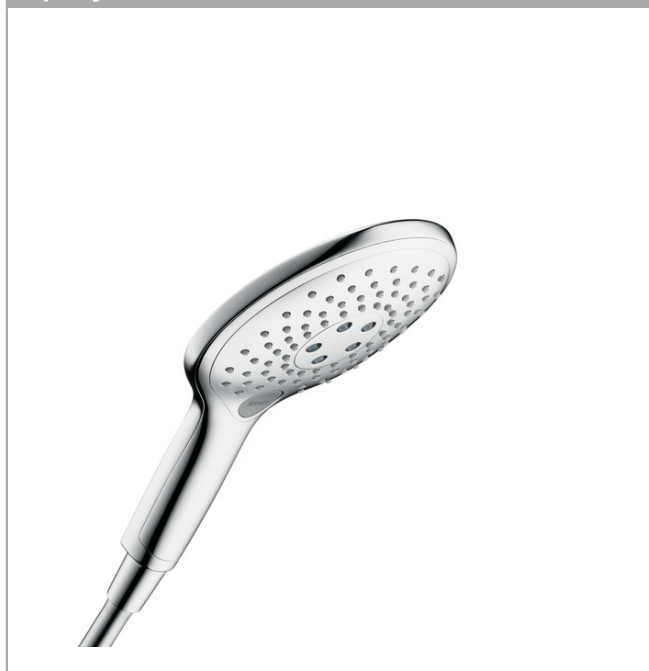

Raindance

Ручной душ Raindance Select S 150 Air 3jet, 1/2"

Поверхности : **хром**   Артикульный номер: **28587000**

Описание

Характеристики

- размер душевого диска: 150 мм
- удобное переключение типов струи с помощью кнопки Select
- тип струи: RainAir (дождевая струя, обогащенная воздухом), CaresseAir, струя Mix (смешанная струя)
- максимальный расход воды (при 3 бар): 16 л / мин
- подходит для проточных водонагревателей

Технология

Награды за дизайн

Продукт