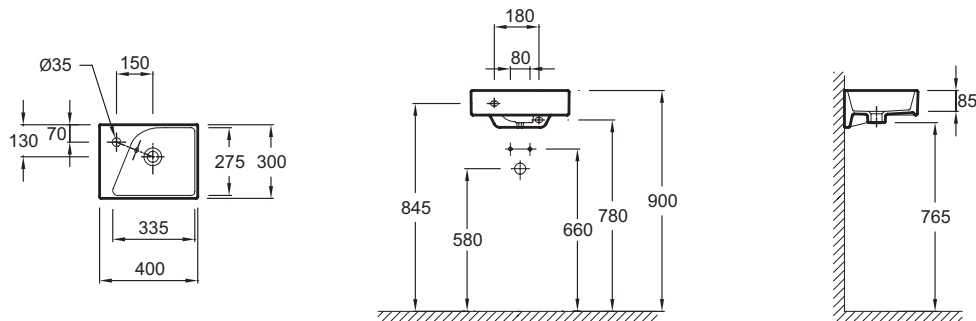

Технические характеристики

- РАЗМЕРЫ (СМ): 40 х 30 см
- МАТЕРИАЛ: Керамика
- РАЗМЕТКА СВЕРЛЕНИЯ ОТВЕРСТИЯ ДЛЯ СМЕСИТЕЛЯ: С 1 отверстием для смесителя слева
- УСТАНОВКА: Стандартные
- ПРОДУКТ В КОМПЛЕКТЕ: (смеситель заказывается отдельно)
- ВЕС: 8,5 кг
- ТИП УСТАНОВКИ: Подвесные или могут быть установлены вместе с мебелью
- ОТВЕРСТИЯ ДЛЯ СВЕРЛЕНИЯ: С 1 отверстием для смесителя
- ОТВЕРСТИЕ ПЕРЕЛИВА: С отверстием перелива

Продукты для комплектации

- EВ1036: Мебель для раукоуойника 39 см

Связанные продукты

- E78297: Хромированный бутылочный сифон

Общая информация

Спецификация продукта: Раукоуойнк 40 х 30 см. E4786. Коллекция: RYTHMIK. РАЗМЕРЫ (СМ): 40 х 30 см. ВЕС: 8,5 кг. МАТЕРИАЛ: Керамика. ТИП УСТАНОВКИ: Подвесные или могут быть установлены вместе с мебелью. РАЗМЕТКА СВЕРЛЕНИЯ ОТВЕРСТИЯ ДЛЯ СМЕСИТЕЛЯ: С 1 отверстием для смесителя слева. ОТВЕРСТИЯ ДЛЯ СВЕРЛЕНИЯ: С 1 отверстием для смесителя. УСТАНОВКА: Стандартные. ОТВЕРСТИЕ ПЕРЕЛИВА: С отверстием перелива. ПРОДУКТ В КОМПЛЕКТЕ: (смеситель заказывается отдельно).