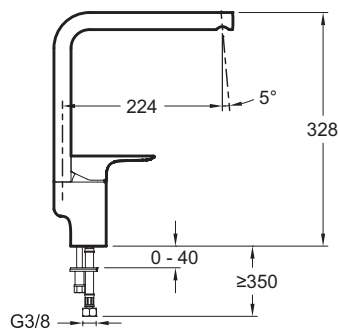

- Вес: 1,4 кг
- Высота под изливом: 328 мм
- Установка на одно отверстие
- Расход воды: 8 л/мин
- Механизм: Керамический картридж

Технический чертёж

Спецификация продукта: Смеситель для кухни. E72360. Коллекция: ALEO. Вес: 1,4 кг. Расход воды: 8 л/мин. Высота под изливом: 328 мм. Механизм: Керамический картридж. Установка на одно отверстие.