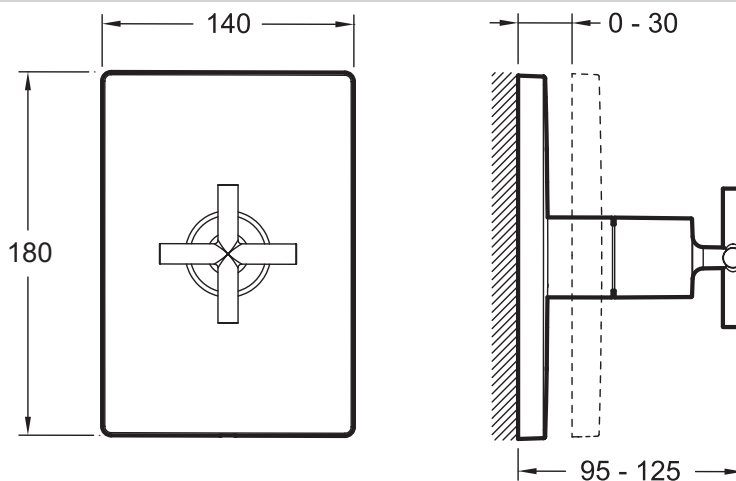

E75415

Коллекция: MODULO

Отделки*:

CP - Хром

Технические характеристики

- Тип установки: Крепление к стене

Продукты для комплектации

- 98699D: Универсальная система скрытого монтажа

Технический чертеж

Спецификация продукта: Встроенный переключатель на три выхода, классический дизайн лицевой панели. E75415. Коллекция: MODULO. Тип установки: Крепление к стене.