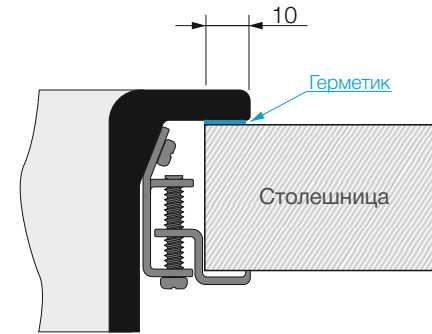

SAKAIME 78-2

TETOGranite

Base 60

BL 4993114 PL 4993199 WH 4993128 EV 4993200
SA 4993116 BE 4993115 CH 4993237 DC 4993198

Weight (kilogram) 10,85

Врезной монтаж

SAKAIME 78-2

TETOGranite

Base 60

BL 4993114 PL 4993199 WH 4993128 EV 4993200
SA 4993116 BE 4993115 CH 4993237 DC 4993198

Weight (kilogram) 10,85