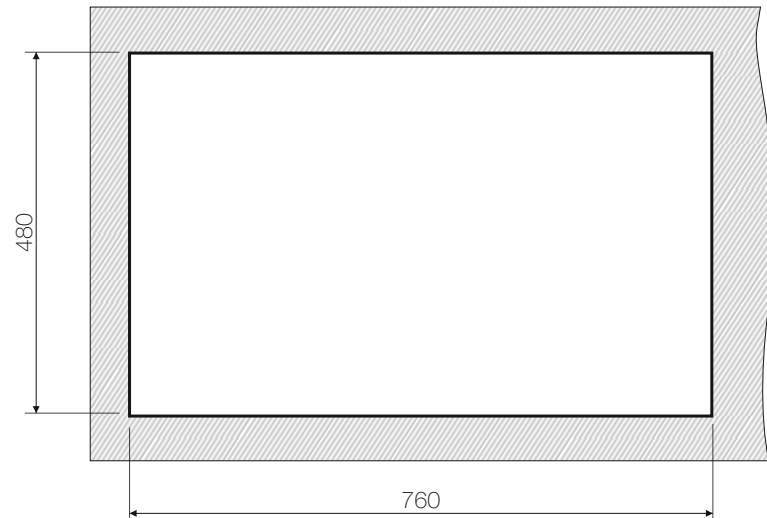

SAKAIME 78-2

TETOGranite

Base 60

BL 4993114 PL 4993199 WH 4993128 EV 4993200
SA 4993116 BE 4993115 CH 4993237 DC 4993198

Weight (kilogram) 10,85

Врезной монтаж

SAKAIME 78-2

TETOGranite

Base 60

BL 4993114 PL 4993199 WH 4993128 EV 4993200
SA 4993116 BE 4993115 CH 4993237 DC 4993198

Weight (kilogram) 10,85