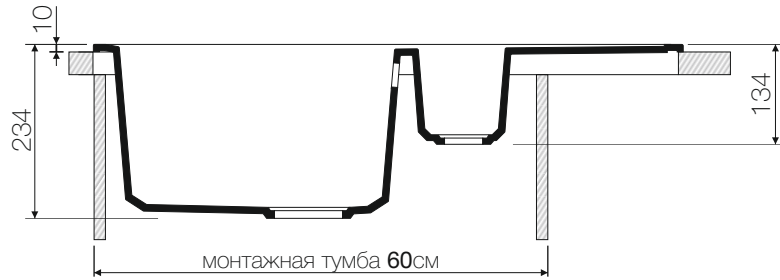

SAKAIME 78-2

TETOGranite

Base 60

BL 4993114 PL 4993199 WH 4993128 EV 4993200
SA 4993116 BE 4993115 CH 4993237 DC 4993198

Weight (kilogram) 10,85

Врезной монтаж

SAKAIME 78-2

TETOGranite

Base 60

BL 4993114 PL 4993199 WH 4993128 EV 4993200
SA 4993116 BE 4993115 CH 4993237 DC 4993198

Weight (kilogram) 10,85