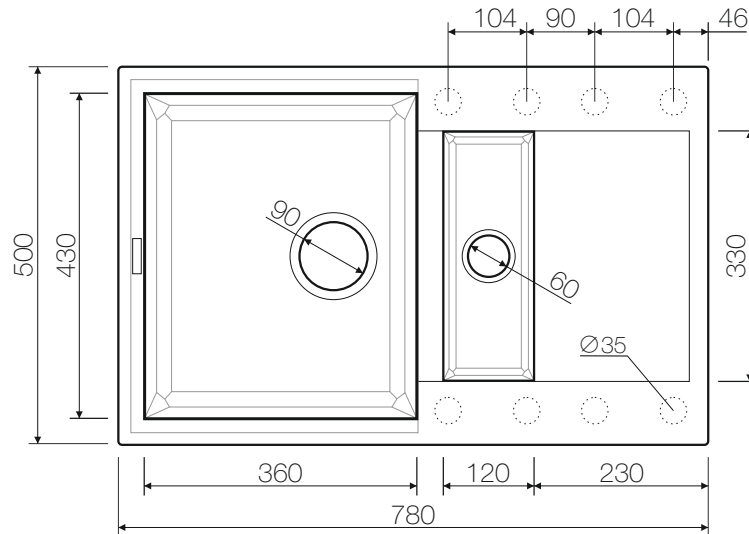

SAKAIME 78-2

TETOGranite

Base 60

BL 4993114 PL 4993199 WH 4993128 EV 4993200
SA 4993116 BE 4993115 CH 4993237 DC 4993198

Weight (kilogram) 10,85

Врезной монтаж

SAKAIME 78-2

TETOGranite

Base 60

BL 4993114 PL 4993199 WH 4993128 EV 4993200
SA 4993116 BE 4993115 CH 4993237 DC 4993198

Weight (kilogram) 10,85