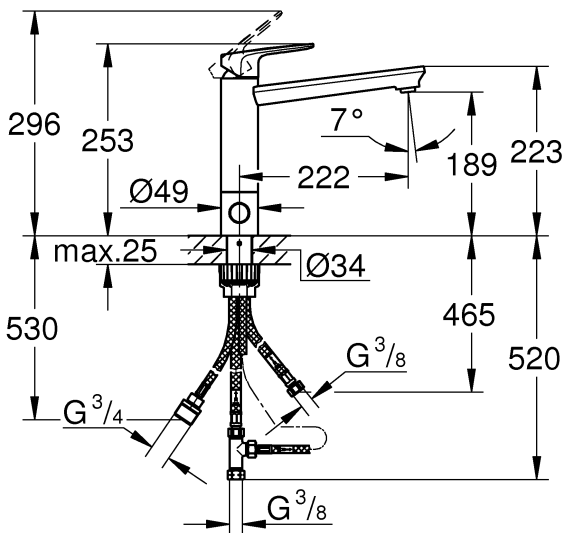

31 696

31 713

DIN  
1988

DIN EN  
806

Pressure gauge icon **bar**

max. 10

5 1

Temperature gauge icon **°C**