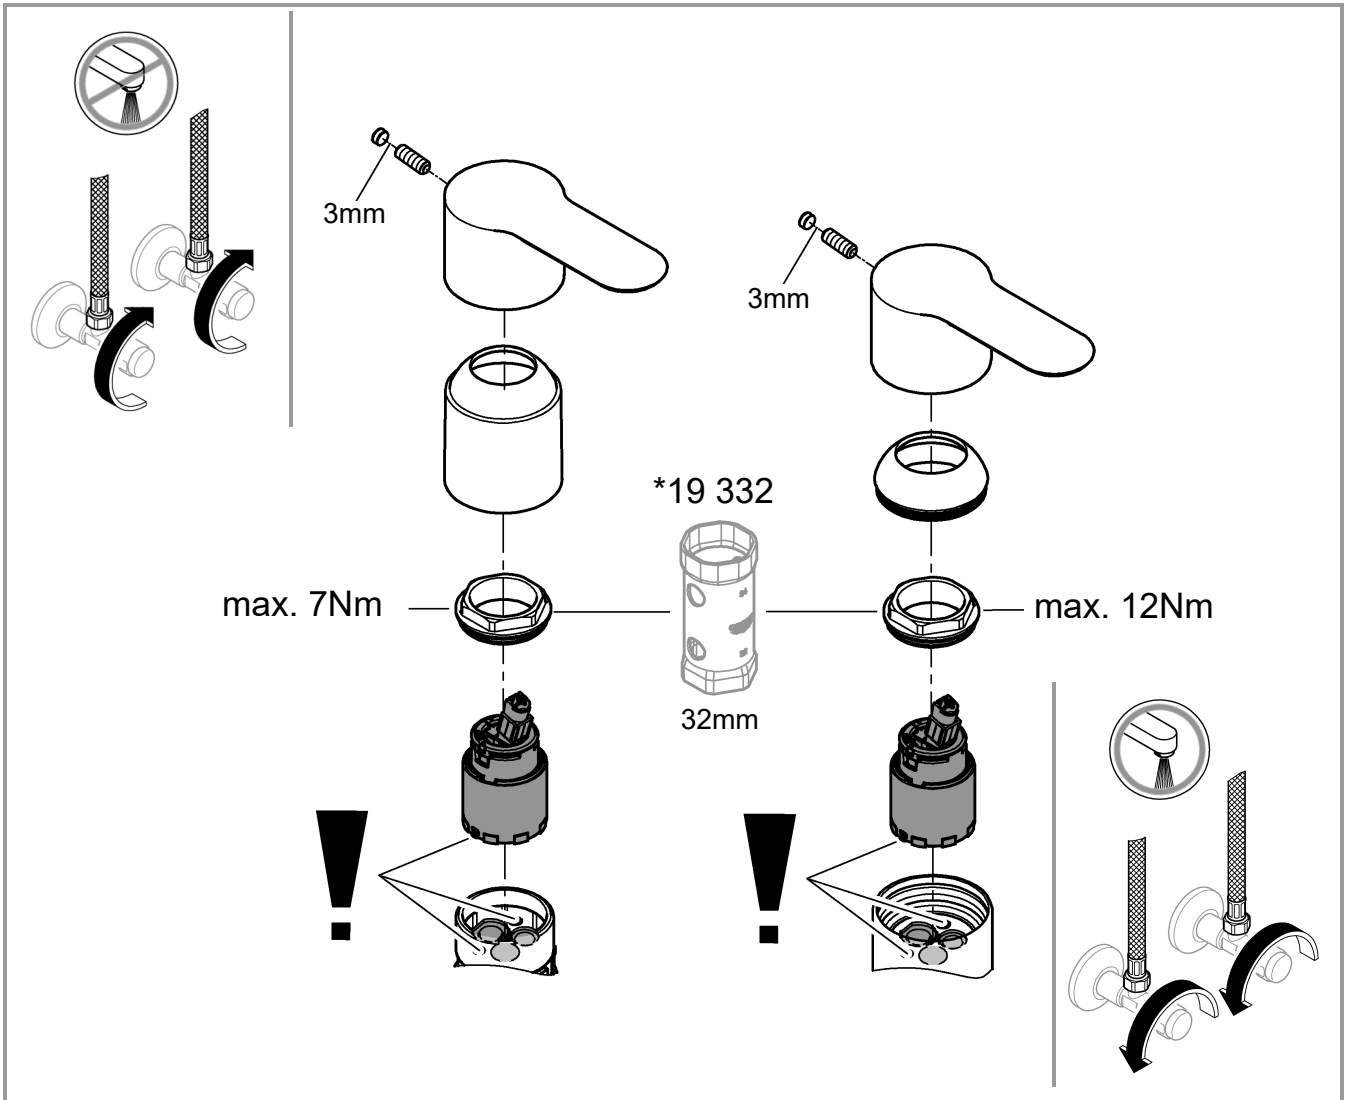

31 682  
31 694

31 682  
31 694

SERVICE

*19 332 	32mm 
*48 384 	max. 40mm 

31 682

31 694

Pure Freude an Wasser

**GROHE**  
WAVES