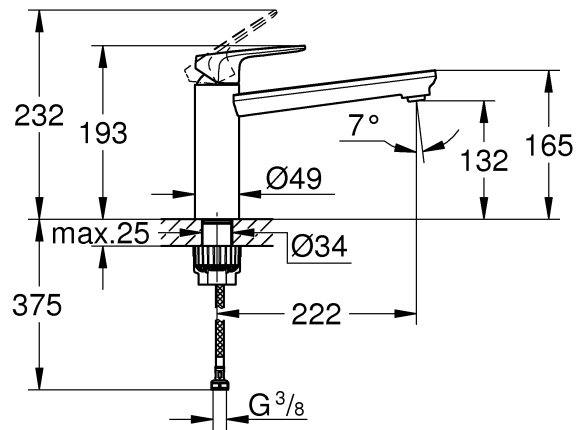

31 680
(31 682)

31 688

31 693

31 694