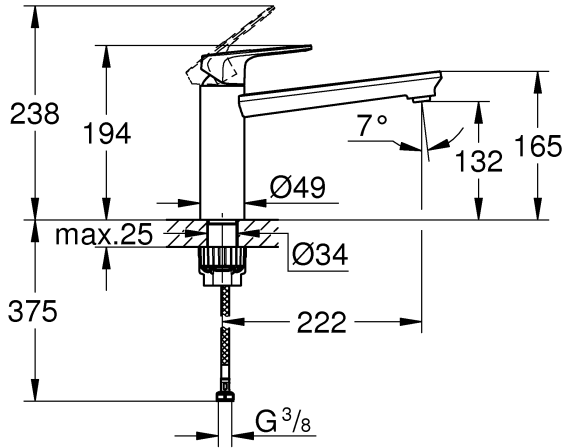

31 706

31 715

31 696

31 713