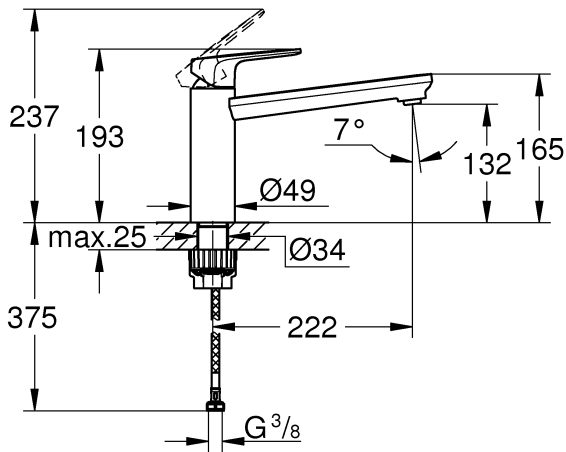

31 680
(31 682)

31 688

31 693

31 694