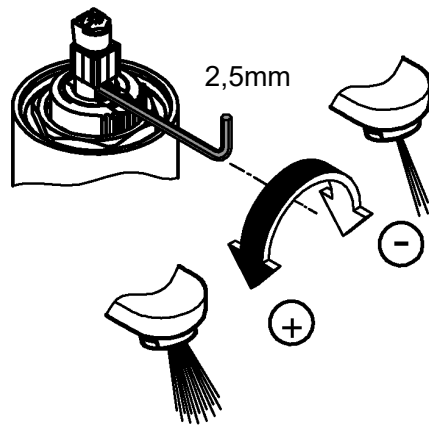

31 682  
31 694

31 682  
31 694

SERVICE

*19 332 	32mm 
*48 384 	max. 40mm 

31 682

31 694

Pure Freude an Wasser

**GROHE**  
WAVES