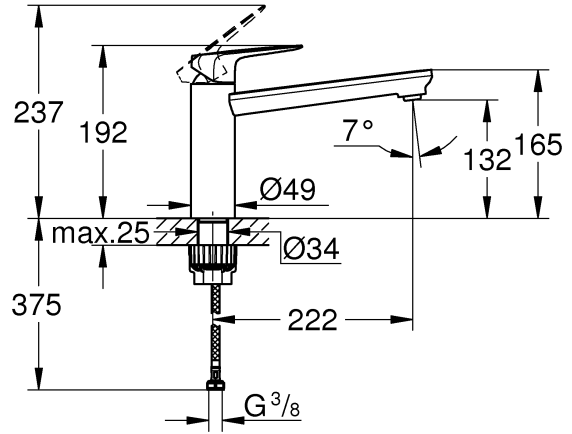

31 696

31 713

DIN  
1988

DIN EN  
806

Pressure gauge icon **bar**

max. 10

5 1

Temperature gauge icon **°C**