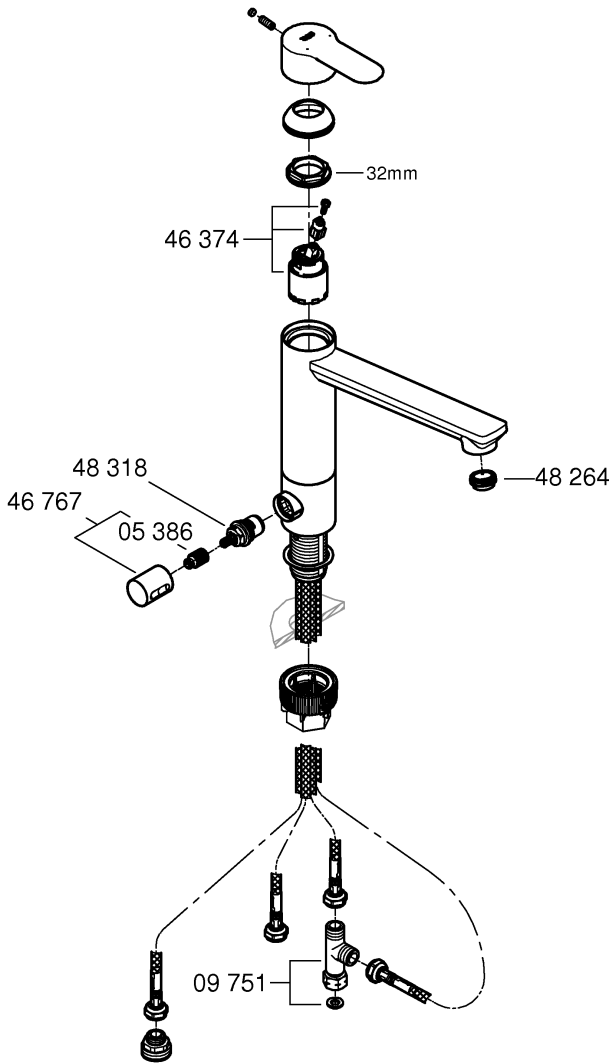

31 696

31 713

DIN  
1988

DIN EN  
806

Pressure gauge icon **bar**

max. 10

5 1

Temperature gauge icon **°C**

31 682  
31 694

31 682  
31 694

SERVICE

*19 332 	32mm 
*48 384 	max. 40mm 

31 682

31 694

Pure Freude an Wasser

**GROHE**  
WAVES