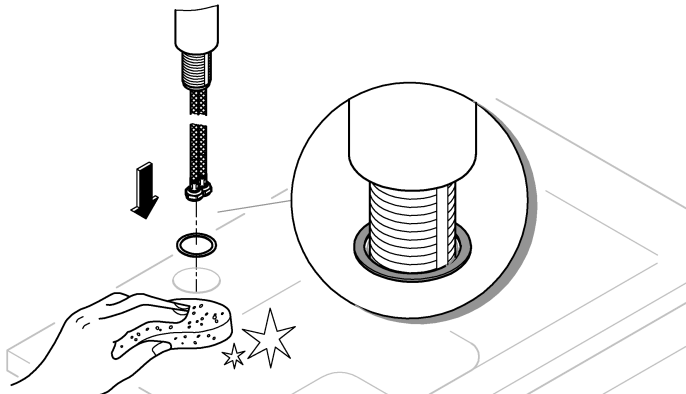

32mm
*19 332

1