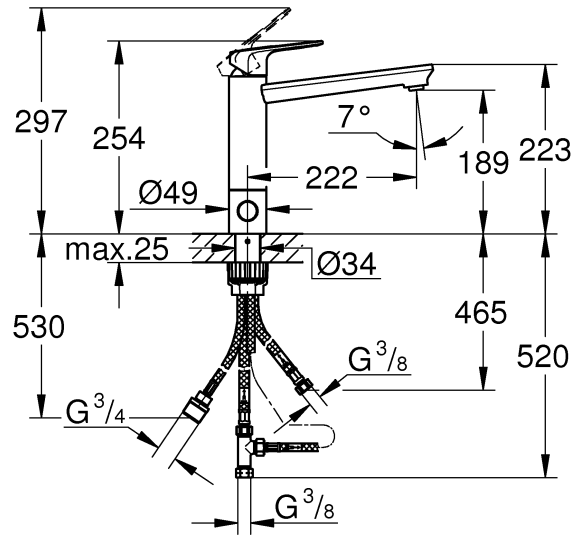

31 696

31 713

DIN  
1988

DIN EN  
806

Pressure gauge icon **bar**

max. 10

5 1

Temperature gauge icon **°C**