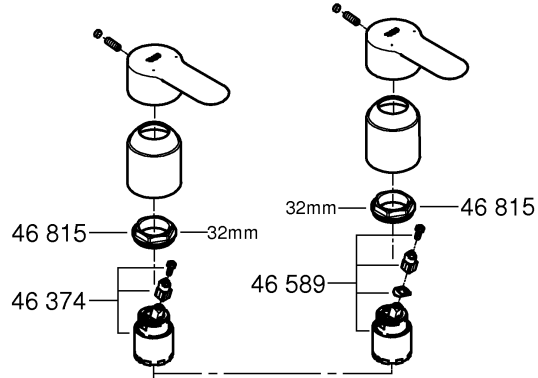

31 682  
31 694

31 682  
31 694

SERVICE

*19 332 	32mm 
*48 384 	max. 40mm 

31 682

31 694

Pure Freude an Wasser

**GROHE**  
WAVES