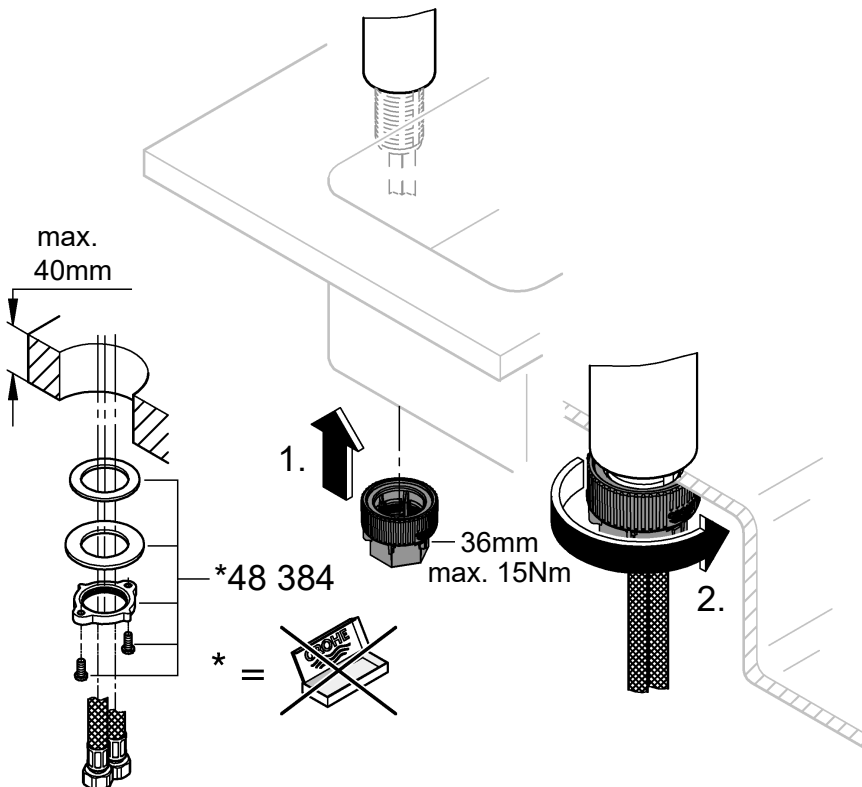

DIN
1988

DIN EN
806

Pressure gauge icon **bar**

max. 10

5 1

Temperature gauge icon **°C**

max. 70°

60°

32mm
*19 332

1

2