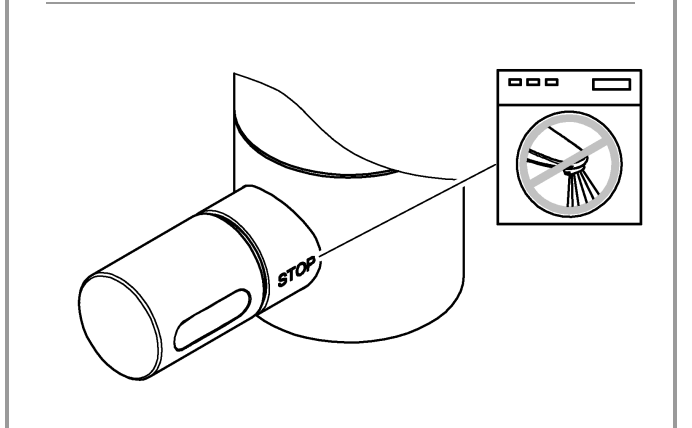

31 682  
31 694

31 682  
31 694

SERVICE

*19 332 	32mm 
*48 384 	max. 40mm 

31 682

31 694

Pure Freude an Wasser

**GROHE**  
WAVES