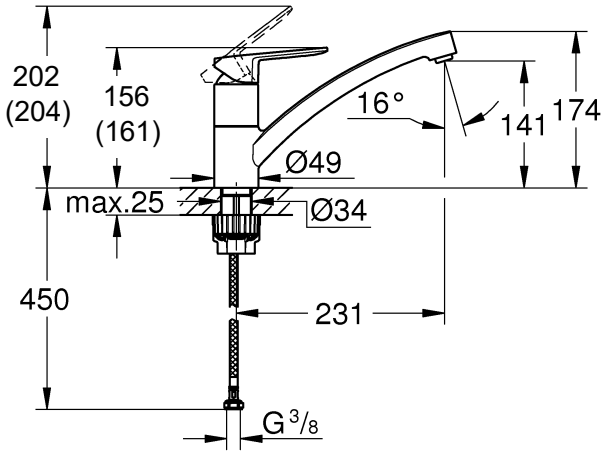

31 680
(31 682)