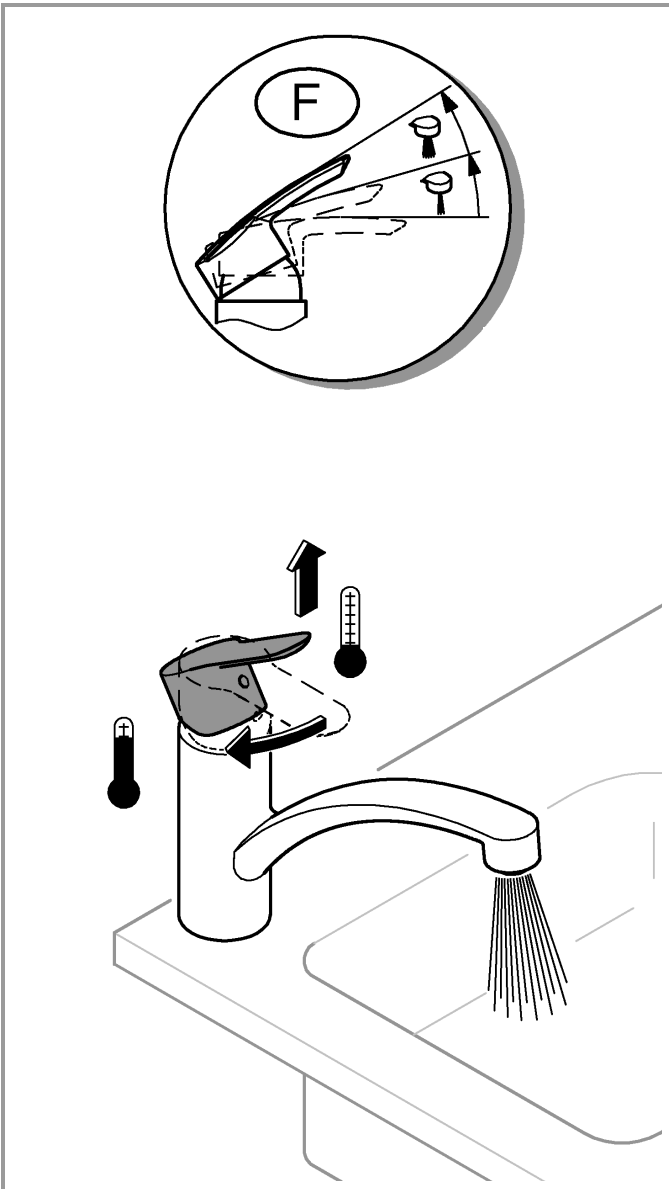

31 682  
31 694

31 682  
31 694

SERVICE

*19 332 	32mm 
*48 384 	max. 40mm 

31 682

31 694

Pure Freude an Wasser

**GROHE**  
WAVES