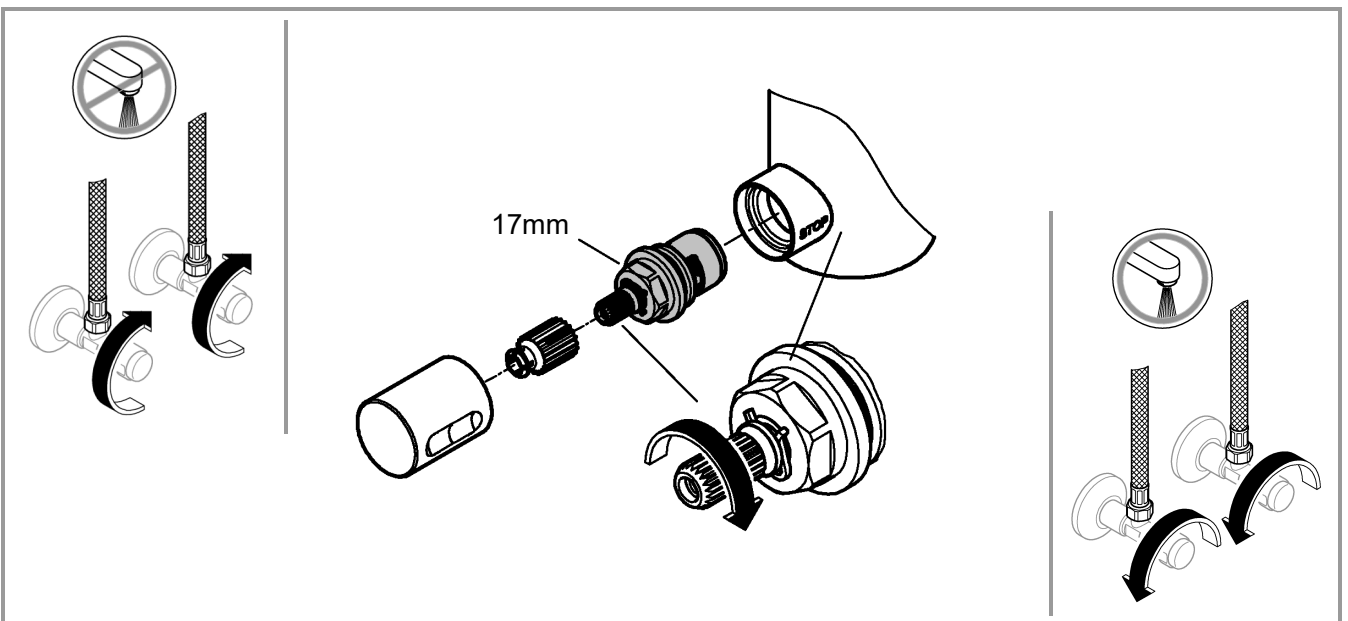

31 682  
31 694

31 682  
31 694

SERVICE

*19 332 	32mm 
*48 384 	max. 40mm 

31 682

31 694

Pure Freude an Wasser

**GROHE**  
WAVES