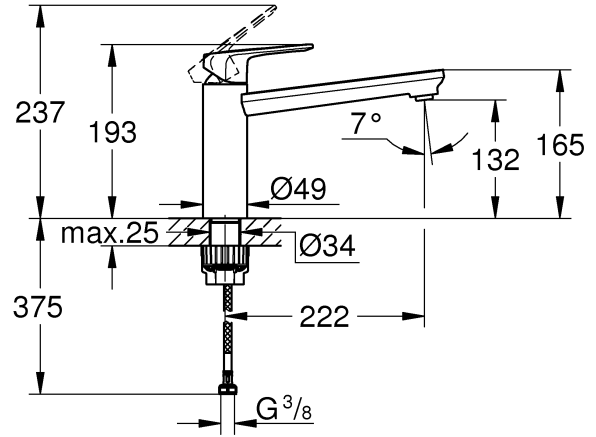

31 680
(31 682)

31 688

31 693

31 694