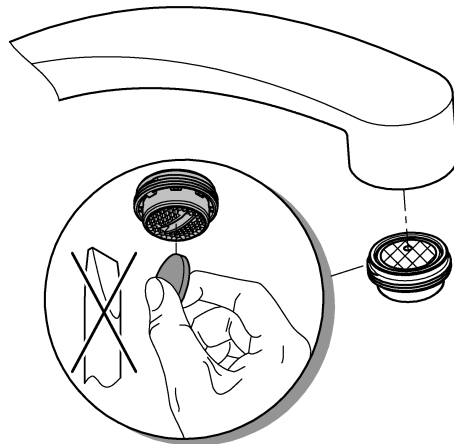

31 682  
31 694

31 682  
31 694

SERVICE

*19 332 	32mm 
*48 384 	max. 40mm 

31 682

31 694

Pure Freude an Wasser

**GROHE**  
WAVES