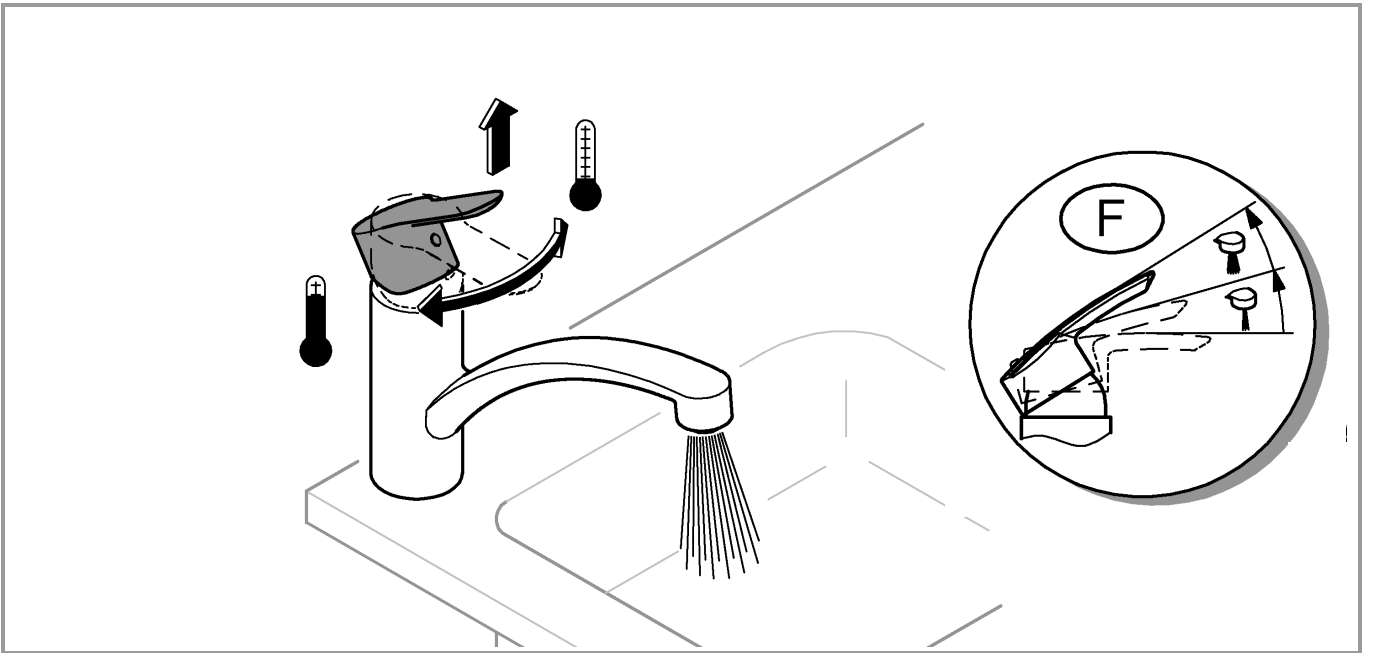

31 682  
31 694

31 682  
31 694

SERVICE

*19 332 	32mm 
*48 384 	max. 40mm 

31 682

31 694

Pure Freude an Wasser

**GROHE**  
WAVES