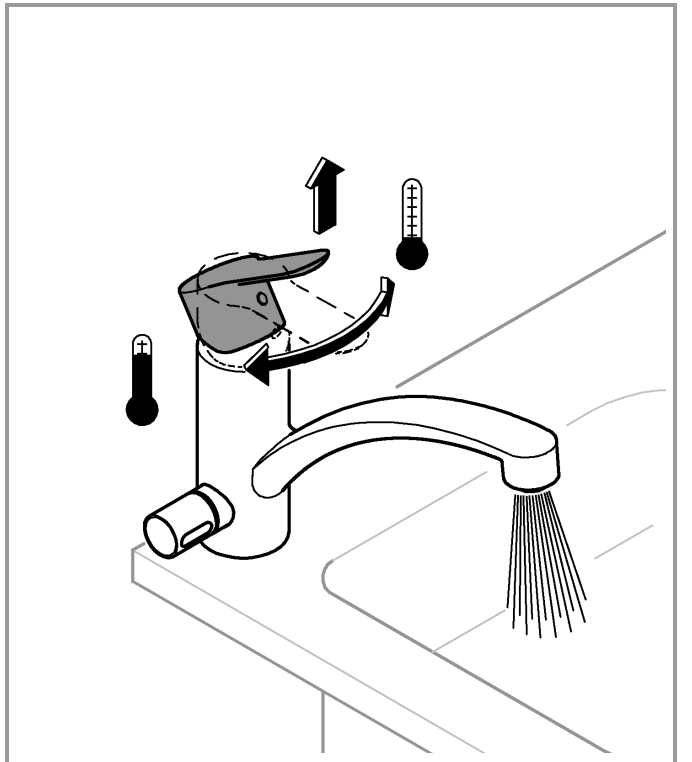

31 682  
31 694

31 682  
31 694

SERVICE

*19 332 	32mm 
*48 384 	max. 40mm 

31 682

31 694

Pure Freude an Wasser

**GROHE**  
WAVES