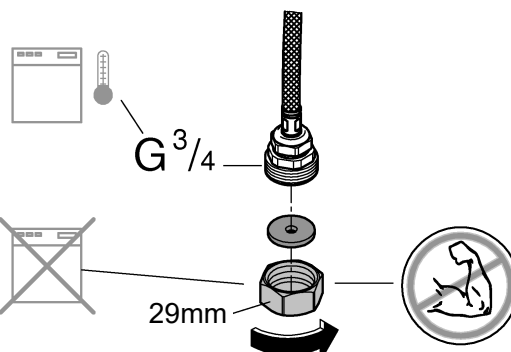

3b

31 696
31 713