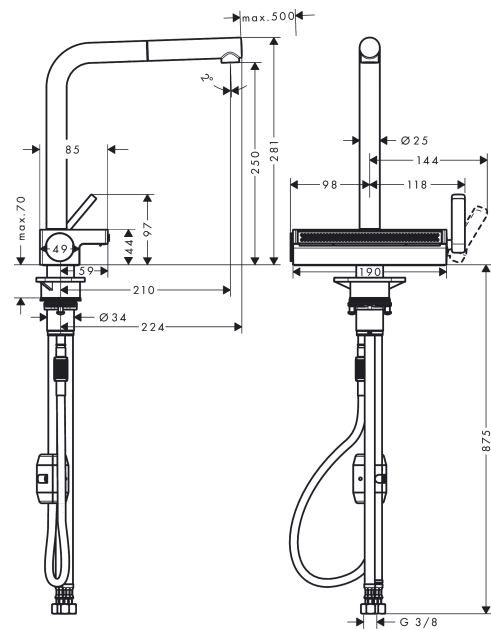

Aquno Select M81

Кухонный смеситель однорычажный, 250, с вытяжным душем, 2jet

Поверхности : хром Артикулный номер: 73836000

Описание

Характеристики

- состоит из: однорычажный кухонный смеситель, многофункциональный душлаг
- ComfortZone 250
- L-образный излив
- угол поворота излива: регулировка на 3 уровня на 60°, 110° или 150°
- ламинарная струя, SatinFlow
- магнитная система крепления душа MagFit
- душевой шланг Quick-Connect
- максимальный расход воды при 3 бар: 6.9 л/мин
- керамический узел смешивания
- соединительные шланги G 3/8
- встроенный клапан обратного тока воды
- требуется отверстие для смесителя Ø 35 мм,

Технология

Продукт

Чертеж