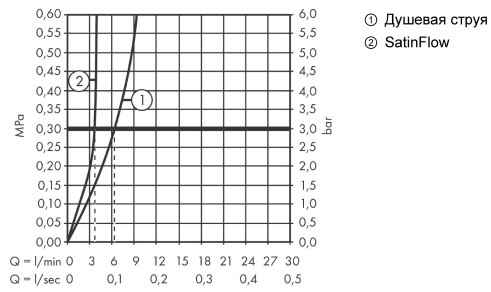

### Чертеж

**Aquno Select M81**

**Кухонный смеситель однорычажный, 250, с вытяжным душем, 2jet**

Поверхности : **хром**      Артикульный номер: **73836000**

**График расхода воды**

**Aquno Select M81****Кухонный смеситель однорычажный, 250, с вытяжным душем, 2jet**Поверхности : **хром**    Артикульный номер: **73836000**