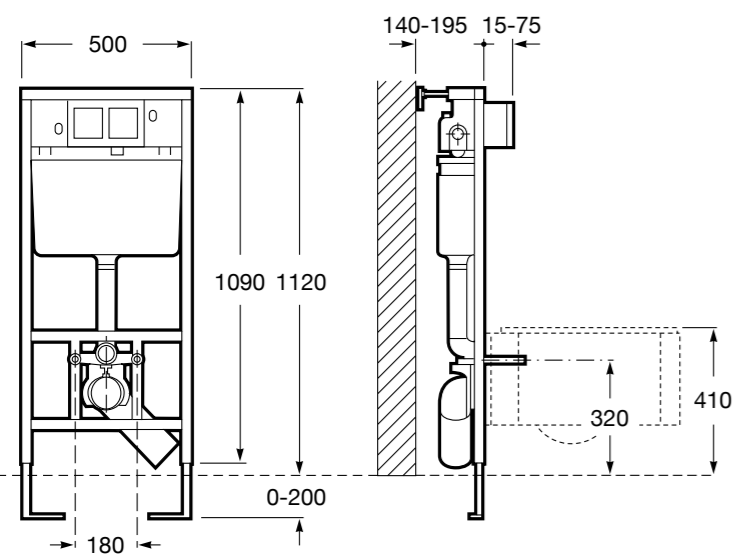

# Инсталляционная система Pro WC

Инсталляционная система позволяет легко и надежно монтировать подвесные унитазы. Бачок инсталляционной системы оборудован двухрежимным сливным механизмом (6/3 литра). В комплект включены все необходимые крепления и патрубки.

## Легкий доступ к сливной арматуре:

Подробная инструкция по установке на: [www.RIS.roca.com](http://www.RIS.roca.com)

Инсталляционная система **Pro WC**  
для подвесных унитазов

Артикул: 89009000K

Минимальная глубина — 140 мм

Диаметр патрубка — Ø 110 мм

**6L 3L** Двухрежимный  
сливной механизм:  
6/3 литра.

Кнопка смыва  
**PL1 Dual Chrome**

Артикул: 890095001