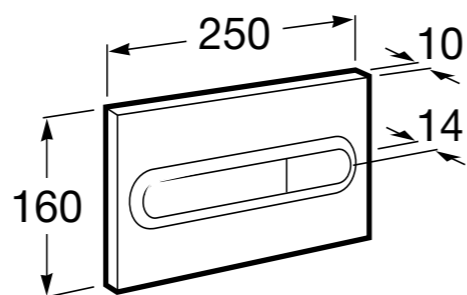

Диаметр патрубка — Ø 110 мм

**6L 3L** Двухрежимный  
сливной механизм:  
6/3 литра.

Кнопка смыва  
**PL1 Dual Chrome**

Артикул: 890095001